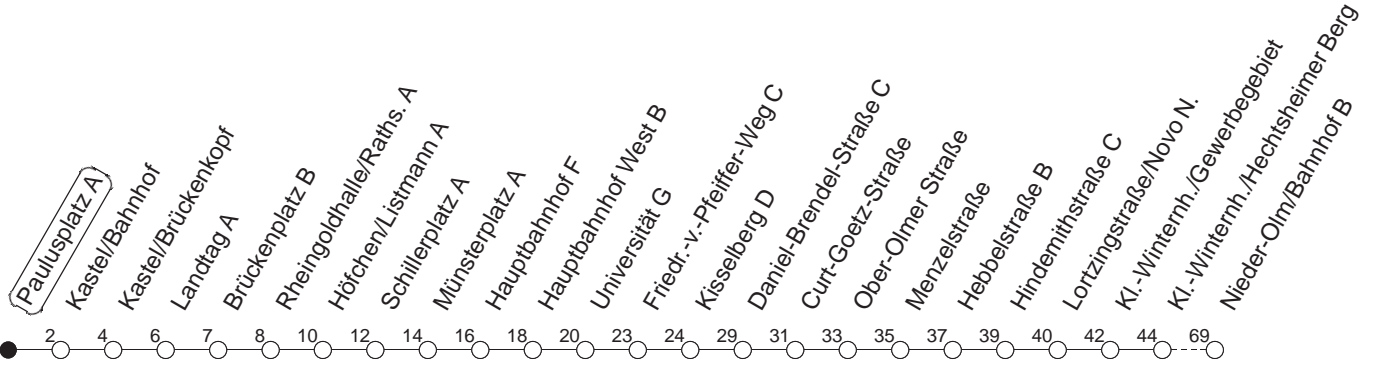

55

Paulusplatz A

BUS

→ Nieder-Olm/Bahnhof

🕒	Mo.-Fr. (Schule)	Mo.-Fr. (Ferien)	Samstag	Sonn-/Feiertag
6	39	39		
7	09 39 _L	09 39 _L		
8	09 39 _H	09 39 _H		
9	09 _H	09 _H		
10				
11				
12				
13				
14				
15	39	39		
16	09 39	09 39		
17	09 39 _L	09 39 _L		
18	09 _L	09 _L		

L : Nur bis Lortzingstraße/Novo Nordisk

H : Nur bis Hauptbahnhof

gültig ab: 13.12.20

Ferien in RLP: 21.12.20-06.01.21 / 29.03.-06.04. / 25.05.-02.06. / 19.07.-27.08. / 11.10.-22.10.21.

Weitere Infos im Verkehrs Center Mainz (Tel. 0 61 31 - 12 77 77) und www.mainzer-mobilitaet.de