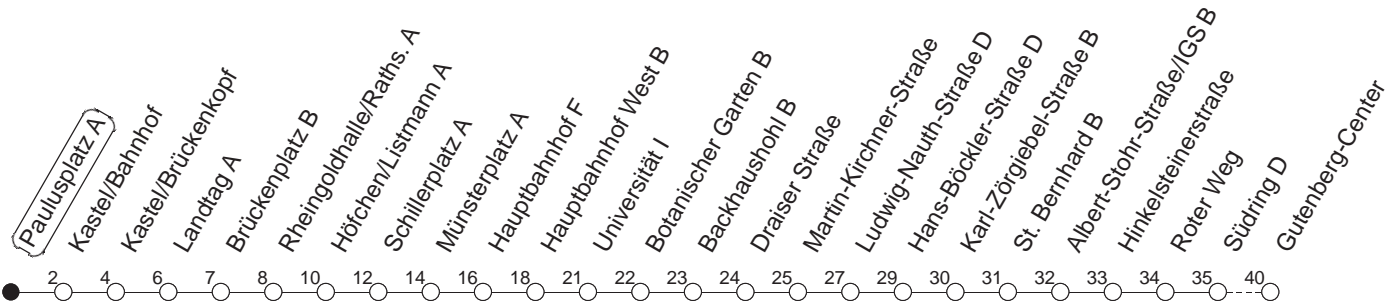

57

Paulusplatz A

BUS

→ Bretzenheim/Gutenberg-Center

🕒	Mo.-Fr. (Schule)	Mo.-Fr. (Ferien)	Samstag	Sonn-/Feiertag
5	36 _B	36 _B		
6	06 _B 36 _B	06 _B 36 _B		
7	06 _B 36 _B	06 _B 36 _B		
8	06 _B 36 _B	06 _B 36 _B	36 _B	
9	06 36	06 36	06 36	
10	06 36	06 36	06 36	
11	06 36	06 36	06 36	
12	06 36	06 36	06 36	
13	06 36	06 36	06 36	
14	06 36	06 36	06 36	
15	06 36	06 36	06 36	
16	06 36	06 36	06 36	
17	06 36	06 36	06 36	
18	06 36	06 36	06 36	
19	06 36 _B	06 36 _B	06	
20	08 _B 38 _B	08 _B 38 _B		
21	08 _B	08 _B		

B : Nur bis Südring

gültig ab: 13.12.20

Ferien in RLP: 21.12.20-06.01.21 / 29.03.-06.04. / 25.05.-02.06. / 19.07.-27.08. / 11.10.-22.10.21.

Weitere Infos im Verkehrs Center Mainz (Tel. 0 61 31 - 12 77 77) und www.mainzer-mobilitaet.de