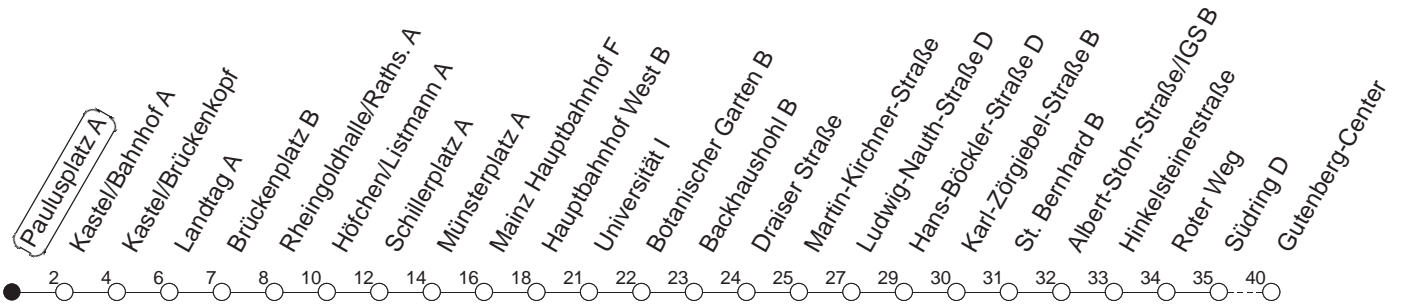

57

Paulusplatz A

BUS

→ Bretzenheim/Gutenberg-Center

🕒	Mo.-Fr. (Schule)	Mo.-Fr. (Ferien)	Samstag	Sonn-/Feiertag
5	36 _B	36 _B		
6	06 _B 36 _B	06 _B 36 _B		
7	06 _B 36 _B	06 _B 36 _B		
8	06 _B 36 _B	06 _B 36 _B	36 _B	
9	06 36	06 36	06 36	
10	06 36	06 36	06 36	
11	06 36	06 36	06 36	
12	06 36	06 36	06 36	
13	06 36	06 36	06 36	
14	06 36	06 36	06 36	
15	06 36	06 36	06 36	
16	06 36	06 36	06 36	
17	06 36	06 36	06 36	
18	06 36	06 36	06 36	
19	06 36 _B	06 36 _B	06	
20	08 _B 38 _B	08 _B 38 _B		
21	08 _B	08 _B		

B : Nur bis Südring

gültig ab: 01.04.22

Ferien in Rheinland-Pfalz: 11.04. - 22.04. / 27.05. / 17.06. / 25.07. - 02.09. / 17.10. - 31.10.22.

Weitere Infos im Verkehrs Center Mainz (Tel. 0 61 31 - 12 77 77) und www.mainzer-mobilitaet.de