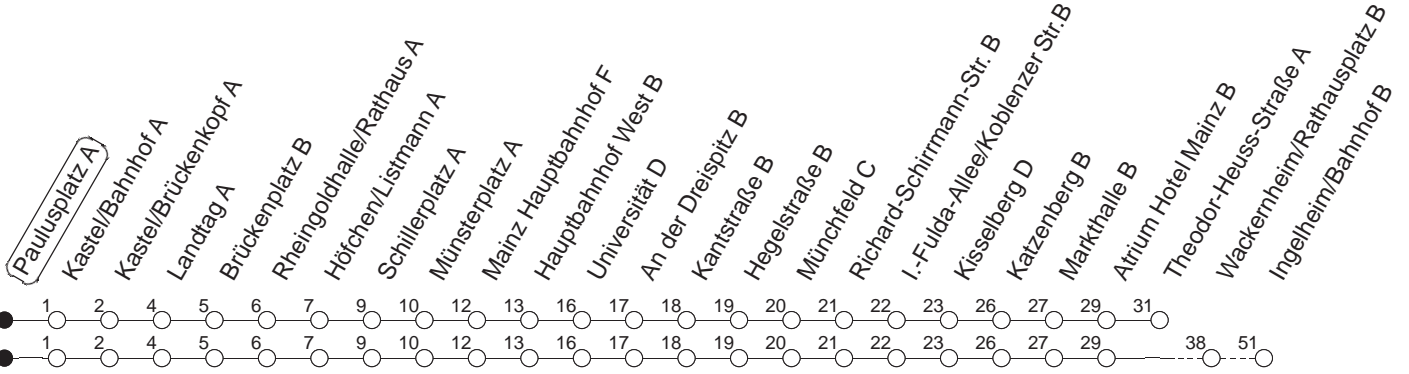

91

Paulusplatz A

BUS

→ Ingelheim/Bahnhof

🕒	Montag bis Donnerstag	Freitag	Samstag	Sonn- und Feiertag
4			43T	43T
5			43A	43T
6				43T
7				43T
8				
9				
10				
11				
12				
13				
14				
15				
16				
17				
18				
19				
20				
21				
22	43T			43T
23	13W 43T	43T	43T	13W 43T
0	43	13 43	13 43	43
1		43	43	
2		43W	43W	
3		43T	43T	

T : Bis Finthen/Theodor-Heuss-Straße
 W : Nur bis Wackernheim/Rathausplatz

A : Nur bis Finthen/Atrium Hotel Mainz

gültig ab: ab 11.12.2022

In Nächten vor Feiertagen gilt auf dieser Linie der Freitagsfahrplan.