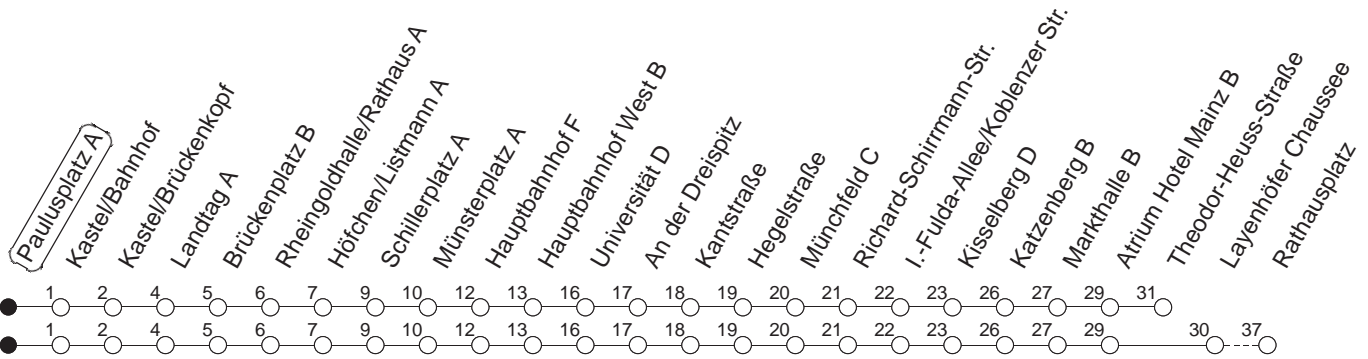

91

Paulusplatz A

BUS

→ **Wackernheim/Rathausplatz**

🕒	Nächte auf Mo.-Fr.	Nächte auf Sa.	Nächte auf Sonn-/Feiertage	Besondere Feiertage*
22	43 _T			43 _T
23	13 43 _T			13 43 _T
0	43	43 _T	43 _T	43
1		13 43 _T	13 43 _T	43 _T
2		43 _T	43 _T	43 _T
3		43 _T	43 _T	43 _T
4		43 _T	43 _T	43 _T
5		43 _T	43 _T	43 _T
6			43 _T	43 _{SoT}
7			43 _T	43 _{SoT}

T : Bis Theodor-Heuss-Straße

So : Nicht an Samstagmorgen

gültig ab: 13.12.20

* Nächte 25. auf 26. u. 26. auf 27.12.; 01. auf 02.01.; Karfreitag auf -samstag; Ostersonntag auf -montag; 01. auf 02.05; Pfingstsonntag auf -montag