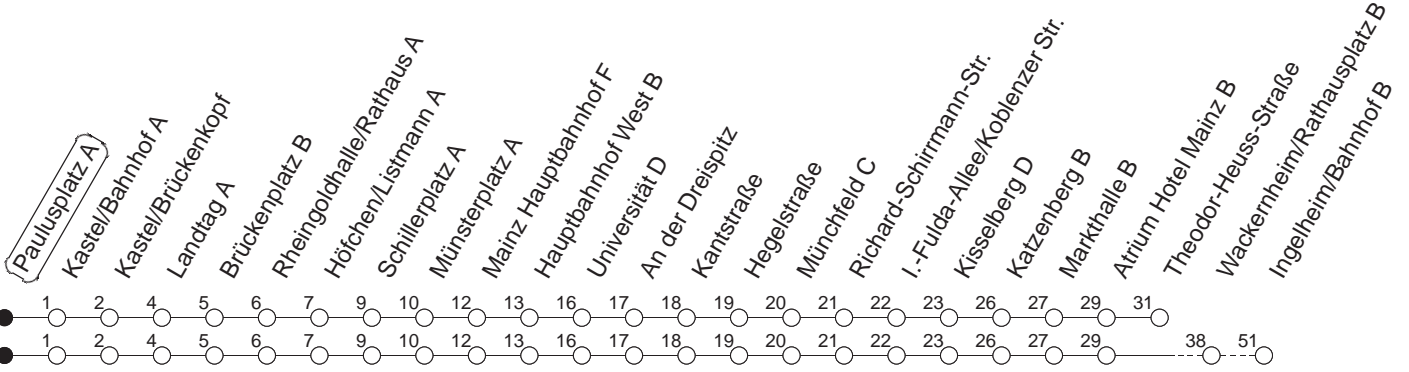

91

Paulusplatz A

BUS

→ Ingelheim/Bahnhof

🕒	Nächte auf Mo.-Fr.	Nächte auf Sa.	Nächte auf Sonn-/Feiertage	Besondere Feiertage*
22	43 _T			43 _T
23	13 _W 43 _T			13 _W 43 _T
0	43	43 _T	43 _T	43
1		13 43 _T	13 43 _T	43 _T
2		43 _W	43 _W	43 _W
3		43 _T	43 _T	43 _T
4		43 _T	43 _T	43 _T
5		43 _A	43 _T	43 _T
6			43 _T	43 _{nT}
7			43 _T	43 _{nT}

T : Bis Finthen/Theodor-Heuss-Straße
W : Nur bis Wackernheim/Rathausplatz

A : Nur bis Finthen/Atrium Hotel Mainz
n : Nicht am Morgen des Karsamstags

gültig ab: ab 17.10.2022

* Diese Spalte gilt in den Nächten Karfreitag auf Karsamstag; Ostersonntag auf Ostermontag; Pfingstsonntag auf Pfingstmontag; 02. auf 03.10.22.