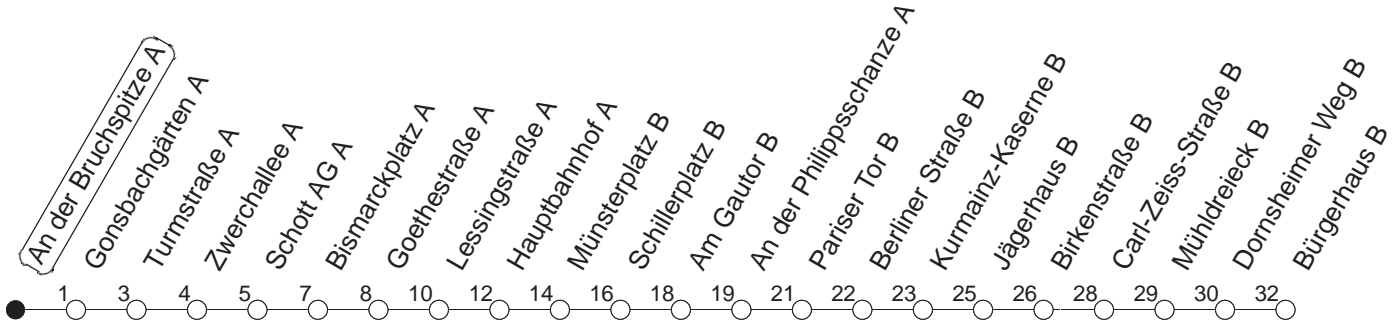

50

An der Bruchspitze/Impfzentrum A

TRAM

→ Hechtsheim/Bürgerhaus

🕒	Mo.-Fr. (Schule)	Mo.-Fr. (Ferien)	Samstag	Sonn-/Feiertag
3	44	44	44	44
4	29z	29z	44	44
5	14 44z	14 44z	44z	44
6	14● 32 47	14 32 47	14z 52z	44
7	02 15 20k 30 35 44 51	02 09 17 32 52	22z 52z	44
8	02● 17 32 47	12 32 52z	22z 52z	45z
9	02 17 32 47	12z 32 52z	22z 52z	22z 52z
10	02● 17 32 47	12z 32 52z	12z 32 52z	22z 52z
11	02 17 32 47	12z 32 52z	12z 32 52z	22z 52z
12	02● 17 32 47	12z 32 52	12z 32 52z	22z 52z
13	02 17 32 47	12 32 52	12z 32 52z	22z 52z
14	02● 17 32 47	12 32 52	12z 32 52z	22z 52z
15	02 17 32 47	12 32 52	12z 32 52z	22z 52z
16	02● 17 32 47	12 32 52	12z 32 52z	22z 52z
17	02 17 32 47	12 32 52	12z 32 52z	22z 52z
18	02● 17 32 47	12 32 52	12z 32 55z	22z 52z
19	02z 17 37 54z	12 37 54z	22z 52z	22z 52z
20	04B 22z 52z	22z 52z	22z 52z	22z 52z
21	22z 52z	22z 52z	22z 52z	22z 52z
22	22z 44zmd 52zfn	22z 44zmd 52zfn	22z 52z	22z 44z
23	14zmd 22zfn 44zmd 52zfn	14zmd 22zfn 44zmd 52zfn	22z 52z	14z 44z
0	05Bmd 22zfn 44z	05Bmd 22zfn 44z	22z 44z	05B 44z
1	14zfn 44md 44zfn	14zfn 44md 44zfn	14z 44z	44
2	05Bfn 34Bmd 44zfn	05Bfn 34Bmd 44zfn	05B 44z	37B

z : Anschluss zur Linie 66 an Haltestelle Mühdreieck

md : Nur Montag - Donnerstag, nicht in den Nächten vor Feiertagen

● : Hochflurbahn

k : Nur bis Kurmainz-Kaserne

fn : Nur Nacht Freitag auf Samstag und Nacht vor Feiertag auf den Feiertag

B : Nur bis Bismarckplatz

gültig ab: 13.12.20

Ferien Mainz: 21.12.20-05.01.21 / 15./16.02. / 29.03.-06.04. / 25.05.-04.06. / 14.05. / 19.07.-27.08. / 11.10.-22.10.21.

Weitere Infos im Verkehrs Center Mainz (Tel. 0 61 31 - 12 77 77) und www.mainzer-mobilitaet.de