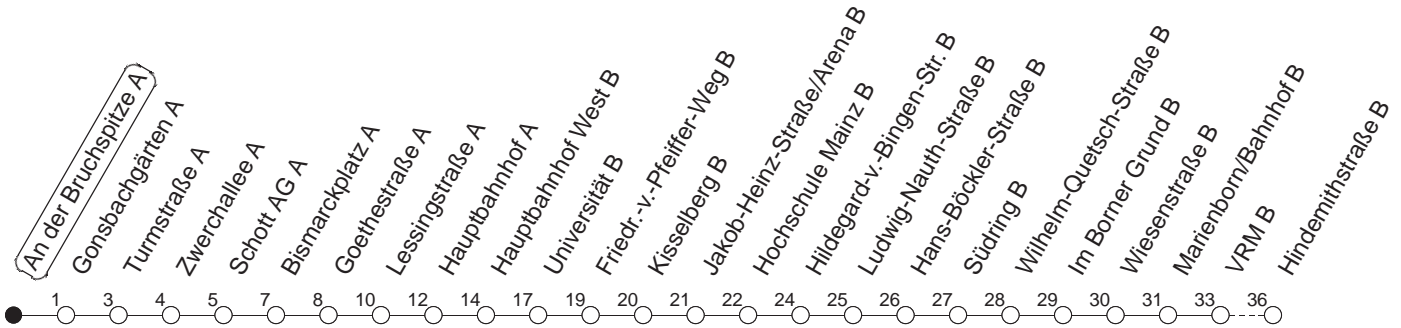

51

An der Bruchspitze/Impfzentrum A

TRAM

→ **Lerchenberg/Hindemithstraße**

Uhrzeit	Mo.-Fr. (Schule)	Mo.-Fr. (Ferien)	Samstag	Sonn-/Feiertag
4	59	59		
5	29 59	29 59	14	
6	22 39● 54	22 39 54	37	
7	10 25 40 48F 55F	24 39F 47F●	07 37	
8	09 24 39M● 54M	02 22 42	07 37	
9	09M● 24M 39M 54M	02M 22M 42M	07 37M	07 37
10	09M 24M 39M● 54M	02M 22M 42M	02M 22M 42M	07 37
11	09M● 24M 39M 54M	02M 22M 42M	02M 22M 42M	07 37
12	09M 24 39● 54	02M 22 42	02M 22M 42M	07 37
13	09● 24 39 54	02 22 42	02M 22M 42M	07 37
14	09 24● 39 54●	02 22 42	02M 22M 42M	07 37
15	09 24● 39 54	02 22 42	02M 22M 42M	07 37
16	09 24 39● 54	02 22 42	02M 22M 42M	07 37
17	09● 24 39 54	02 22 42	02M 22M 42M	07 37
18	09 24 39● 54	02 22 42	02M 22M 42	07 37
19	09● 24 39B 52B	02 22 42B	07 37	07 37
20	07 37	07 37	07 37	07 37
21	07 37	07 37	07 37	07 37
22	07 37 59md	07 37 59md	07 37	07 37 59
23	07fn 29md 37fn	07fn 29md 37fn	07 37	29
0	07fn 15md 37fn 59fn	07fn 15md 37fn 59fn	07 37 59	14
1	05Bmd 29fn	05Bmd 29fn	29	05B
2	14fn	14fn	14	
3	05Bfn	05Bfn	05B	

● : Hochflurbahn

F : Nur bis Hochschule Mainz

M : Nur bis Marienborn/Wiesenstraße

B : Nur bis Bismarckplatz

md : Nur Montag - Donnerstag, nicht in den Nächten vor Feiertagen

fn : Nur Nacht Freitag auf Samstag und Nacht vor Feiertag auf den Feiertag

gültig ab: 13.12.20

Ferien Mainz: 21.12.20-05.01.21 / 15./16.02. / 29.03.-06.04. / 25.05.-04.06. / 14.05. / 19.07.-27.08. / 11.10.-22.10.21.

Weitere Infos im Verkehrs Center Mainz (Tel. 0 61 31 - 12 77 77) und www.mainzer-mobilitaet.de