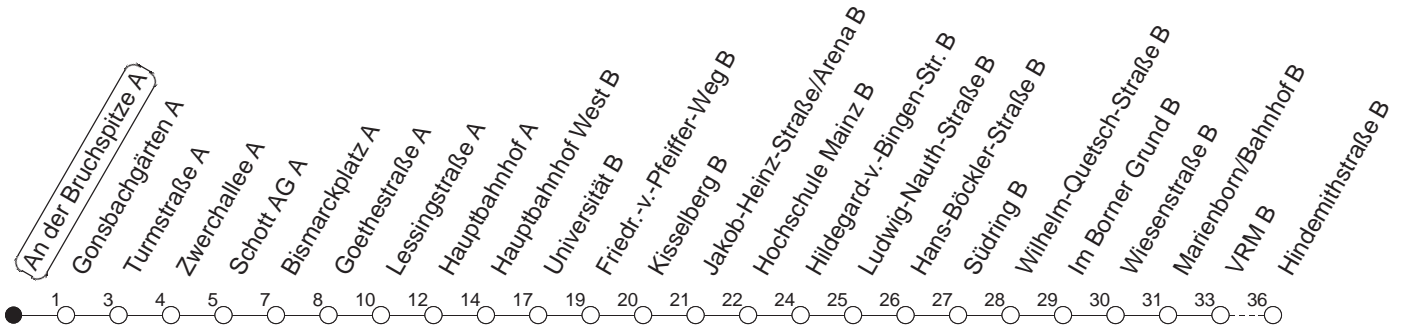

51

An der Bruchspitze A

TRAM

→ Lerchenberg/Hindemithstraße

Uhrzeit	Mo.-Fr. (Schule)					Mo.-Fr. (Ferien)				Samstag		Sonn-/Feiertag				
3	44					44										
4	59					59										
5	29	59				29	59			14						
6	22	39●	54			22	39	54			37					
7	10	25	40	48 _F	55 _F	24	39 _F	47 _F ●			07	37				
8	09	24	39 _M ●	54 _M			02	22	42			07	37			
9	09 _M ●	24 _M	39 _M	54 _M			02 _M	22 _M	42 _M			07	37 _M	07	37	
10	09 _M	24 _M	39 _M ●	54 _M			02 _M	22 _M	42 _M			02 _M	22 _M	42 _M	07	37
11	09 _M ●	24 _M	39 _M	54 _M			02 _M	22 _M	42 _M			02 _M	22 _M	42 _M	07	37
12	09 _M	24	39●	54			02 _M	22	42			02 _M	22 _M	42 _M	07	37
13	09●	24	39	54			02	22	42			02 _M	22 _M	42 _M	07	37
14	09	24	39	54●			02	22	42			02 _M	22 _M	42 _M	07	37
15	09	24●	39	54			02	22	42			02 _M	22 _M	42 _M	07	37
16	09	24	39	54			02	22	42			02 _M	22 _M	42 _M	07	37
17	09●	24	39	54			02	22	42			02 _M	22 _M	42 _M	07	37
18	09	24	42			02	22	42			02 _M	22 _M	42	07	37	
19	02	22	42 _B			02	22	42 _B			07	37	07	37		
20	07	37				07	37			07	37	07	37			
21	07	37				07	37			07	37	07	37			
22	07	37	59 _{md}			07	37	59 _{md}			07	37	07	37	59	
23	07 _{fn}	29 _{md}	37 _{fn}			07 _{fn}	29 _{md}	37 _{fn}			07	37	29			
0	07 _{fn}	15 _{md}	37 _{fn}	59 _{fn}			07 _{fn}	15 _{md}	37 _{fn}	59 _{fn}	07	37	59	14		
1	05 _{Bmd}	29 _{fn}				05 _{Bmd}	29 _{fn}			29			05 _B			
2	14 _{fn}					14 _{fn}				14						
3	05 _{Bfn}					05 _{Bfn}				05 _B						

● : Voraussichtlich Hochflurbahn (Zu-/Ausstieg über Treppe)

F : Nur bis Hochschule Mainz

M : Nur bis Marienborn/Wiesenstraße

B : Nur bis Bismarckplatz

md : Nur Montag - Donnerstag, nicht in den Nächten vor Feiertagen

fn : Nur Nacht Freitag auf Samstag und Nacht vor Feiertag auf den Feiertag

gültig ab: 01.04.22

Ferien in Rheinland-Pfalz: 11.04. - 22.04. / 27.05. / 17.06. / 25.07. - 02.09. / 17.10. - 31.10.22.

Weitere Infos im Verkehrs Center Mainz (Tel. 0 61 31 - 12 77 77) und www.mainzer-mobilitaet.de