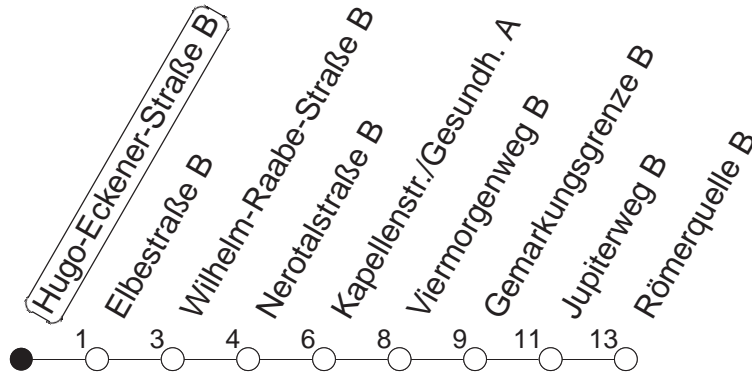

# 50

## Hugo-Eckener-Straße B

TRAM

→ Finthen/Römerquelle

🕒	Mo.-Fr. (Schule)				Mo.-Fr. (Ferien)				Samstag		Sonn-/Feiertag	
3	21				21				12		12	
4	02	47			02	47			12		12	
5	17	47●			17	47			11	51	11	
6	02	15	22	37	49	57	02	15	22	37	11	45
7	04	09	19	35●	47	52	07	17	37	47	15	35
8	07	21	35	50			07	27	47		05	35
9	05	20●	35	50			07	27	47		05	35
10	05	20	35	50			07	27	47		05	27
11	05	20●	35	50			07	27	47		07	27
12	05	20	35	50			07	27	47		07	27
13	05	20●	35	50			07	27	47		07	27
14	05	20	35	50			07	27	47		07	27
15	05	20●	35	50			07	27	47		07	27
16	05	20	35	50			07	27	47		07	27
17	05	20●	35	50			07	27	47		07	27
18	05	20	35	50			07	27	47		07	27
19	05	20●	35	49			07	27	48		07	35
20	08	35					08	35			05	35
21	05	35					05	35			05	35
22	05	35					05	35			05	35
23	05 <sub>fn</sub>	11 <sub>md</sub>	35 <sub>fn</sub>	41 <sub>md</sub>	05 <sub>fn</sub>	11 <sub>md</sub>	35 <sub>fn</sub>	41 <sub>md</sub>	05	35	11	41
0	05 <sub>fn</sub>	11 <sub>md</sub>	35 <sub>fn</sub>		05 <sub>fn</sub>	11 <sub>md</sub>	35 <sub>fn</sub>		05	35	11	
1	11	41 <sub>fn</sub>			11	41 <sub>fn</sub>			11	41	14	
2	11				11				11		14	

● : Hochflurbahn

fn : Nur Nacht Freitag auf Samstag und Nacht vor Feiertag auf den Feiertag

md : Nur Montag - Donnerstag, nicht in den Nächten vor Feiertagen

gültig ab: 13.12.20

Ferien Mainz: 21.12.20-05.01.21 / 15./16.02. / 29.03.-06.04. / 25.05.-04.06. / 14.05. / 19.07.-27.08. / 11.10.-22.10.21.