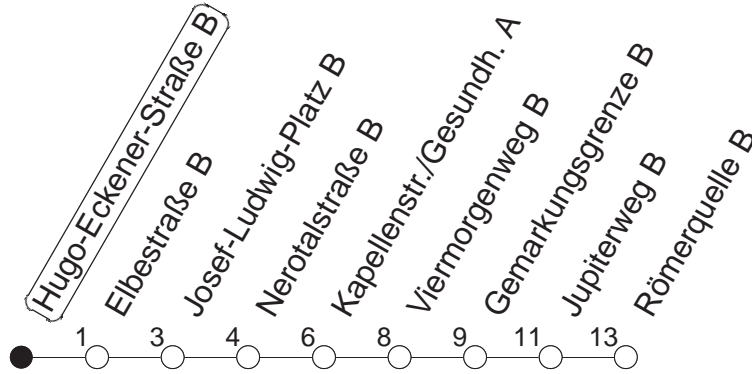

# 50

## Hugo-Eckener-Straße B

TRAM

→ Finthen/Römerquelle

Uhrzeit	Mo.-Fr. (Schule)					Mo.-Fr. (Ferien)				Samstag		Sonn-/Feiertag					
3	12					12				12		12					
4	02	47				02	47			12		12					
5	17	47●				17	47			11	51	11					
6	02	15	22	37	49	57	02	15	22	37	11	45	11				
7	04	09	19	35●	47	52	07	17	37	47	15	35	11				
8	07	21	35	50			07	27	47			05	35	11	55		
9	05	20●	35	50			07	27	47			05	35	25	45		
10	05	20	35	50			07	27	47			05	27	47	25	35	
11	05	20●	35	50			07	27	47			07	27	47	05	35	
12	05	20	35	50			07	27	47			07	27	47	05	35	
13	05	20●	35	50			07	27	47			07	27	47	05	35	
14	05	20	35	50			07	27	47			07	27	47	05	35	
15	05	20●	35	50			07	27	47			07	27	47	05	35	
16	05	20	35	50			07	27	47			07	27	47	05	35	
17	05	20●	35	50			07	27	47			07	27	47	05	35	
18	05	20	35	50			07	27	47			07	27	47	05	35	
19	07	27●	47					07	27	47			07	35	05	35	
20	08	35					08	35			05	35	05	35			
21	05	35					05	35			05	35	05	35			
22	05	35					05	35			05	35	05	35			
23	05 <sub>fn</sub>	11 <sub>md</sub>	35 <sub>fn</sub>	41 <sub>md</sub>			05 <sub>fn</sub>	11 <sub>md</sub>	35 <sub>fn</sub>	41 <sub>md</sub>	05	35	11	41			
0	05 <sub>fn</sub>	11 <sub>md</sub>	35 <sub>fn</sub>					05 <sub>fn</sub>	11 <sub>md</sub>	35 <sub>fn</sub>			05	35	11		
1	11	41 <sub>fn</sub>					11	41 <sub>fn</sub>			11	41	14				
2	11							11			11			14			

● : Voraussichtlich Hochflurbahn (Zu-/Ausstieg über Treppe)

md : Nur Montag - Donnerstag, nicht in den Nächten vor Feiertagen

fn : Nur Nacht Freitag auf Samstag und Nacht vor Feiertag auf den Feiertag

gültig ab: 01.04.22