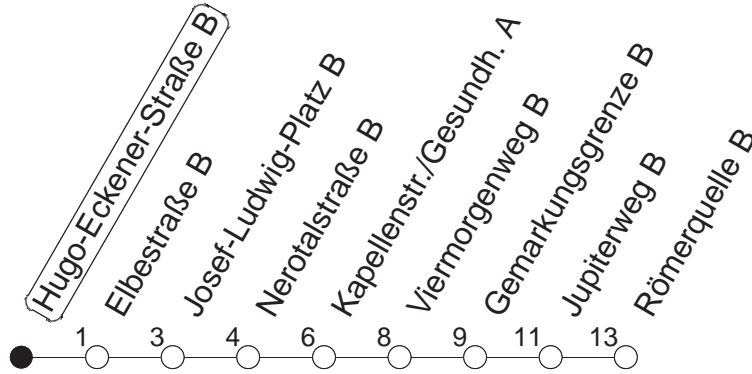

50

Hugo-Eckener-Straße B

TRAM

→ Finthen/Römerquelle

🕒	Mo.-Fr. (Schule)				Mo.-Fr. (Ferien)				Samstag		Sonn-/Feiertag				
3	13				13	57			13		13				
4	02	47			47				13		13				
5	17	47●			17	47			11		11				
6	02	15	22	37	46	59	02	15	22	37	11	45	11		
7	04	09	19	35●	47	52	07	19	37	47	15	35	11		
8	07	21	35	50			07	27	47		05	35	11	55	
9	05	20●	35	50			07	27	47		05	35	25	45	
10	05	20	35	50			07	27	47		05	27	47	25	35
11	05	20●	35	50			07	27	47		07	27	47	05	35
12	05	20	35	50			07	27	47		07	27	47	05	35
13	05	20●	35	50			07	27	47		07	27	47	05	35
14	05	20	35	50			07	27	47		07	27	47	05	35
15	05	20●	35	50			07	27	47		07	27	47	05	35
16	05	20	35	50			07	27	47		07	27	47	05	35
17	05	20●	35	50			07	27	47		07	27	47	05	35
18	05	20	35	50			07	27	47		07	27	47	05	35
19	07	27●	47				07	27	47		07	36		05	35
20	08	35					08	35			05	35		05	35
21	05	35					05	35			05	35		05	35
22	05	35					05	35			05	35		05	35
23	05 _{fn}	11 _{md}	35 _{fn}	41 _{md}			05 _{fn}	11 _{md}	35 _{fn}	41 _{md}	05	35		11	41
0	11	41 _{fn}					11	41 _{fn}			11	41		11	
1	11						11				11			14	
2	11						11				11			14	

● : Voraussichtlich Hochflurbahn (Zu-/Ausstieg über Treppe)

md : Nur Montag - Donnerstag, nicht in den Nächten vor Feiertagen

fn : Nur Nacht Freitag auf Samstag und Nacht vor Feiertag auf den Feiertag

gültig ab: 05.02.23

Ferienfahrplan: 20.02. - 22.02. / 03.04. - 11.04. / 19.05. / 30.05. - 09.06. / 24.07. - 01.09. / 16.10. - 27.10.23

Weitere Infos im Verkehrs Center Mainz (Tel. 0 61 31 - 12 77 77) und www.mainzer-mobilitaet.de