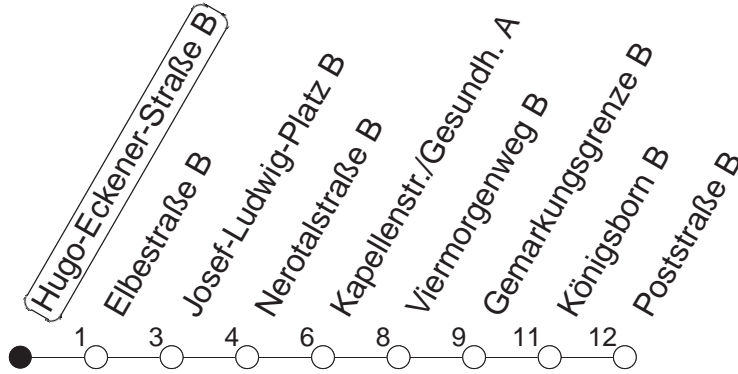

51

Hugo-Eckener-Straße B

TRAM

→ Finthen/Poststraße

🕒	Mo.-Fr. (Schule)	Mo.-Fr. (Ferien)	Samstag	Sonn-/Feiertag
4	12	12	42	
5	00 11 41	05 11 41		
6	06● 11 42 53	06 11 42 53	14 34	
7	12 16 27 41 56	12 21● 27 57	05 40 50	
8	01● 14 27● 42 57	17 32 37 57	20 50	35
9	12 27 42 57●	17 37 57	20 50	05 35
10	12 27● 42 57	17 37 57	17 37 57	05 20 50
11	12 27 42 57●	17 37 57	17 37 57	20 50
12	12 27● 42 57	17 37 57	17 37 57	20 50
13	12 27 42 57	17 37 57	17 37 57	20 50
14	12● 27 42● 57	17 37 57	17 37 57	20 50
15	12 27 42 57	17 37 57	17 37 57	20 50
16	12 27● 42 57●	17 37 57	17 37 57	20 50
17	12 27 42 57	17 37 57	17 37 57	20 50
18	12 27 42 57	17 37 57	17 37 57	20 50
19	17 37 57	17 37 57	20 50	20 50
20	20 50	20 50	20 50	20 50
21	20 50	20 50	20 50	20 50
22	20 50	20 50	20 50	20 50
23	20 _{fn} 26 _{md} 50 _{fn} 56 _{md}	20 _{fn} 26 _{md} 50 _{fn} 56 _{md}	20 50	26 56
0	20 _{fn} 41 _{md} 50 _{fn}	20 _{fn} 41 _{md} 50 _{fn}	20 50	41
1	26 _{fn} 56 _{fn}	26 _{fn} 56 _{fn}	26 56	
2	41 _{fn}	41 _{fn}	41	

● : Voraussichtlich Hochflurbahn (Zu-/Ausstieg über Treppe)

md : Nur Montag - Donnerstag, nicht in den Nächten vor Feiertagen

fn : Nur Nacht Freitag auf Samstag und Nacht vor Feiertag auf den Feiertag

gültig ab: 01.04.22

Ferien in Rheinland-Pfalz: 11.04. - 22.04. / 27.05. / 17.06. / 25.07. - 02.09. / 17.10. - 31.10.22.

Weitere Infos im Verkehrs Center Mainz (Tel. 0 61 31 - 12 77 77) und www.mainzer-mobilitaet.de