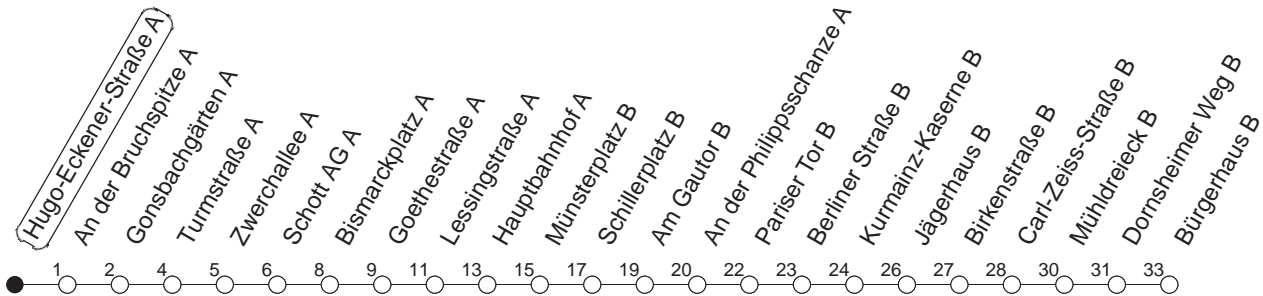

50

Hugo-Eckener-Straße A

TRAM

→ Hechtsheim/Bürgerhaus

Uhrzeit	Mo.-Fr. (Schule)	Mo.-Fr. (Ferien)	Samstag	Sonn-/Feiertag
3			43	43
4	28z	28z	43	43
5	13z 43	13z 43	43z	43
6	13● 31 46	13 31 46	13z 36 51z	43
7	01 14 19 29 34k 44 50	01 08 16 31 53	21z 51z	43
8	01● 16 31 46	11 31 51z	21z 51z	44z
9	01 16 31 46	11z 31 51z	21z 51z	21z 51z
10	01● 16 31 46	11z 31 51z	11 31z 51z	21z 51z
11	01 16 31 46	11z 31 51z	11 31z 51z	21z 51z
12	01● 16 31 46	11z 31 51	11 31z 51z	21z 51z
13	01 16 31 46	11 31 51	11 31z 51z	21z 51z
14	01● 16 31 46	11 31 51	11 31z 51z	21z 51z
15	01 16 31 46	11 31 51	11 31z 51z	21z 51z
16	01● 16 31 46	11 31 51	11 31z 51z	21z 51z
17	01 16 31 46	11 31 51	11 31 51z	21z 51z
18	01● 16 31 51	11 31 51	11z 31 54z	21z 51z
19	11 31 53z	11 31 53z	21z 51z	21z 51z
20	02B● 21z 51z	02B 21z 51z	21z 51z	21z 51z
21	21z 51z	21z 51z	21z 51z	21z 51z
22	21z 43zmd 51zfn	21z 43zmd 51zfn	21z 51z	21z 43z
23	13zmd 21zfn 43z	13zmd 21zfn 43z	21z 43z	13z 43z
0	04Bmd 13zfn 43z	04Bmd 13zfn 43z	13z 43z	04B 43z
1	04Bfn 43Y	04Bfn 43Y	04B 43z	43
2	43Y	43Y	43z	43

z : Anschluss zur Linie 66 an Haltestelle Mühlendreieck

● : Voraussichtlich Hochflurbahn (Zu-/Ausstieg über Treppe)

k : Nur bis Kurmainz-Kaserne

B : Nur bis Bismarckplatz

Y : Fahrt täglich; Anschluss zur Linie 66 nur freitags und vor Feiertag

md : Nur Montag - Donnerstag, nicht in den Nächten vor Feiertagen

fn : Nur Nacht Freitag auf Samstag und Nacht vor Feiertag auf den Feiertag

gültig ab: 05.02.23

Ferienfahrplan: 20.02. - 22.02. / 03.04. - 11.04. / 19.05. / 30.05. - 09.06. / 24.07. - 01.09. / 16.10. - 27.10.23