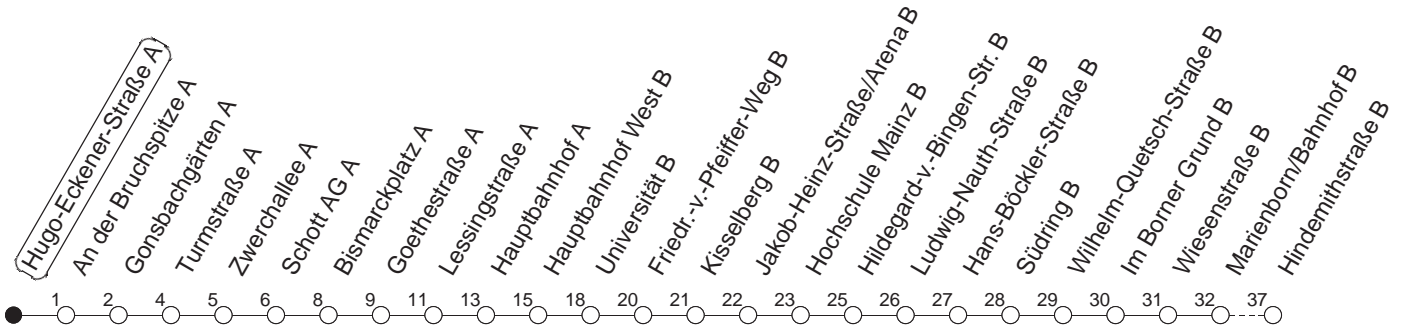

51

Hugo-Eckener-Straße A

TRAM

→ Lerchenberg/Hindemithstraße

🕒	Mo.-Fr. (Schule)	Mo.-Fr. (Ferien)	Samstag	Sonn-/Feiertag
3	43	43		
4	58	58		
5	28 58	28 58	13	
6	21 38● 53	21 38 53	36	
7	09 24 39 47 _F 54 _F	23 38 _F 46 _F ●	06 36	
8	08 23 38 _M ● 53 _M	01 21 41	06 36	
9	08 _M ● 23 _M 38 _M 53 _M	01 _M 21 _M 41 _M	06 36 _M	06 36
10	08 _M 23 _M 38 _M ● 53 _M	01 _M 21 _M 41 _M	01 _M 21 _M 41 _M	06 36
11	08 _M ● 23 _M 38 _M 53 _M	01 _M 21 _M 41 _M	01 _M 21 _M 41 _M	06 36
12	08 _M 23 38● 53	01 _M 21 41	01 _M 21 _M 41 _M	06 36
13	08● 23 38 53	01 21 41	01 _M 21 _M 41 _M	06 36
14	08 23 38 53●	01 21 41	01 _M 21 _M 41 _M	06 36
15	08 23● 38 53	01 21 41	01 _M 21 _M 41 _M	06 36
16	08 23 38 53	01 21 41	01 _M 21 _M 41 _M	06 36
17	08● 23 38 53	01 21 41	01 _M 21 _M 41 _M	06 36
18	08 23 41	01 21 41	01 _M 21 _M 41	06 36
19	01 21 41 _B	01 21 41 _B	06 36	06 36
20	06 36	06 36	06 36	06 36
21	06 36	06 36	06 36	06 36
22	06 36 58 _{md}	06 36 58 _{md}	06 36	06 36 58
23	06 _{fn} 28 _{md} 36 _{fn}	06 _{fn} 28 _{md} 36 _{fn}	06 36	28
0	06 _{fn} 14 _{md} 36 _{fn} 58 _{fn}	06 _{fn} 14 _{md} 36 _{fn} 58 _{fn}	06 36 58	13
1	04 _{Bmd} 28 _{fn}	04 _{Bmd} 28 _{fn}	28	04 _B
2	13 _{fn}	13 _{fn}	13	
3	04 _{Bfn}	04 _{Bfn}	04 _B	

● : Voraussichtlich Hochflurbahn (Zu-/Ausstieg über Treppe)

F : Nur bis Hochschule Mainz

M : Nur bis Marienborn/Wiesenstraße

B : Nur bis Bismarckplatz

md : Nur Montag - Donnerstag, nicht in den Nächten vor Feiertagen

fn : Nur Nacht Freitag auf Samstag und Nacht vor Feiertag auf den Feiertag

gültig ab: 01.04.22

Ferien in Rheinland-Pfalz: 11.04. - 22.04. / 27.05. / 17.06. / 25.07. - 02.09. / 17.10. - 31.10.22.

Weitere Infos im Verkehrs Center Mainz (Tel. 0 61 31 - 12 77 77) und www.mainzer-mobilitaet.de