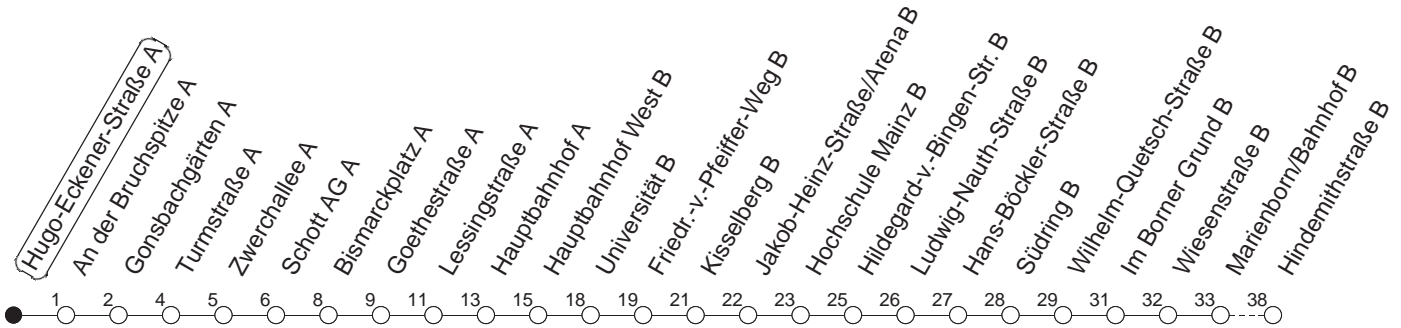

51

Hugo-Eckener-Straße A

TRAM

→ Lerchenberg/Hindemithstraße

🕒	Mo.-Fr. (Schule)				Mo.-Fr. (Ferien)				Samstag		Sonn-/Feiertag			
3	43				43									
4	58				58									
5	28	58			28	58			13					
6	21	38●	53			21	38	53						
7	09	24	39	46F●	54F	23	38F	46F	06	36				
8	08	23	38M●	53M			01	21	41M	06	36			
9	08M●	23M	38M	53M			01M	21M	41M	06	35M	06	36	
10	08M	23M	38M●	53M			01M	21M	41M	01M	21M	41M	06	36
11	08M●	23M	38M	53M			01M	21M	41M	01M	21M	41M	06	36
12	08M	23	38●	53			01M	21	41	01M	21M	41M	06	36
13	08●	23	38	53			01	21	41	01M	21M	41M	06	36
14	08	23	38	53●			01	21	41	01M	21M	41M	06	36
15	08	23●	38	53			01	21	41	01M	21M	41M	06	36
16	08	23	38	53			01	21	41	01M	21M	41M	06	36
17	08●	23	38	53			01	21	41	01M	21M	41M	06	36
18	08	23	41			01	21	41	01M	21M	41	06	36	
19	01	21	41B			01	21	41B	06	36	06	36		
20	08	36			06	36			06	36	06	36		
21	06	36			06	36			06	36	06	36		
22	06	36	58md			06	36	58md	06	36	06	36	58	
23	06fn	28md	36fn	58fn			06fn	28md	36fn	58fn	06	36	58	28
0	14md	28fn			14md	28fn			28			13		
1	04Bmd	13fn			04Bmd	13fn			13			04B		
2	04Bfn					04Bfn			04B					

● : Voraussichtlich Hochflurbahn (Zu-/Ausstieg über Treppe)

F : Nur bis Hochschule Mainz

M : Nur bis Marienborn/Wiesenstraße

B : Nur bis Bismarckplatz

md : Nur Montag - Donnerstag, nicht in den Nächten vor Feiertagen

fn : Nur Nacht Freitag auf Samstag und Nacht vor Feiertag auf den Feiertag

gültig ab: 05.02.23

Ferienfahrplan: 20.02. - 22.02. / 03.04. - 11.04. / 19.05. / 30.05. - 09.06. / 24.07. - 01.09. / 16.10. - 27.10.23