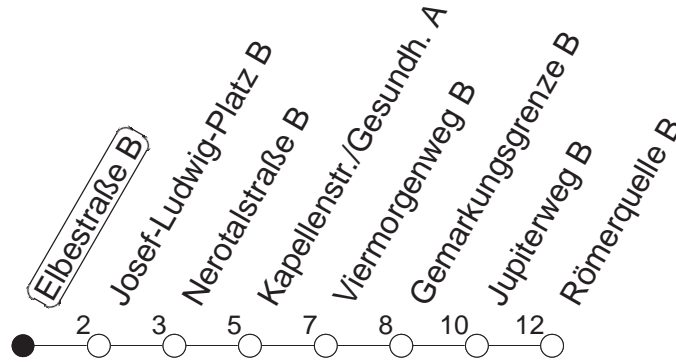

## Elbestraße B

TRAM

→ Finthen/Römerquelle

Uhrzeit	Mo.-Fr. (Schule)					Mo.-Fr. (Ferien)				Samstag		Sonn-/Feiertag			
3	13					13					13		13		
4	03	48				03	48				13		13		
5	18	48●				18	48			12	52		12		
6	03	16	23	38	50	58	03	16	23	38	12	46	12		
7	05	10	20	36●	48	53	08	18	38	48	16	36	12		
8	08	22	36	51			08	28	48		06	36	12	56	
9	06	21●	36	51			08	28	48		06	36	26	46	
10	06	21	36	51			08	28	48		06	28	48	26	36
11	06	21●	36	51			08	28	48		08	28	48	06	36
12	06	21	36	51			08	28	48		08	28	48	06	36
13	06	21●	36	51			08	28	48		08	28	48	06	36
14	06	21	36	51			08	28	48		08	28	48	06	36
15	06	21●	36	51			08	28	48		08	28	48	06	36
16	06	21	36	51			08	28	48		08	28	48	06	36
17	06	21●	36	51			08	28	48		08	28	48	06	36
18	06	21	36	51			08	28	48		08	28	48	06	36
19	08	28●	48				08	28	48		08	36		06	36
20	09	36					09	36			06	36		06	36
21	06	36					06	36			06	36		06	36
22	06	36					06	36			06	36		06	36
23	06 <sub>fn</sub>	12 <sub>md</sub>	36 <sub>fn</sub>	42 <sub>md</sub>			06 <sub>fn</sub>	12 <sub>md</sub>	36 <sub>fn</sub>	42 <sub>md</sub>	06	36		12	42
0	06 <sub>fn</sub>	12 <sub>md</sub>	36 <sub>fn</sub>				06 <sub>fn</sub>	12 <sub>md</sub>	36 <sub>fn</sub>		06	36		12	
1	12	42 <sub>fn</sub>					12	42 <sub>fn</sub>			12	42		15	
2	12						12				12			15	