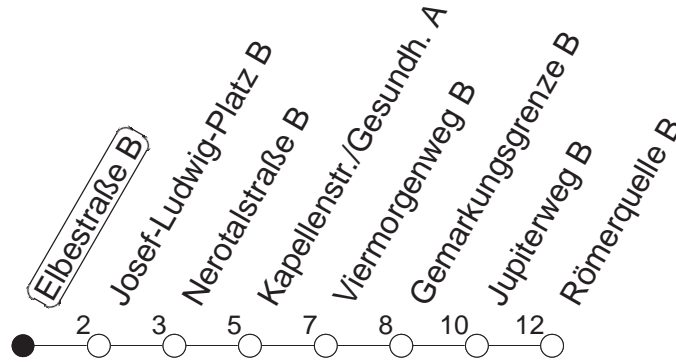

50

Elbestraße B

TRAM

→ Finthen/Römerquelle

Uhrzeit	Mo.-Fr. (Schule)					Mo.-Fr. (Ferien)				Samstag		Sonn-/Feiertag		
3	14					14	58			14		14		
4	03	48				48				14		14		
5	18	48●				18	48			12		12		
6	03	16	23	38	47	03	16	23	38	12	46	12		
7	00	05	10	20	36●	48	53	08	20	38	48	16	36	12
8	08	22	36	51		08	28	48		06	36	12	56	
9	06	21●	36	51		08	28	48		06	36	26	46	
10	06	21	36	51		08	28	48		06	28	48	26	36
11	06	21●	36	51		08	28	48		08	28	48	06	36
12	06	21	36	51		08	28	48		08	28	48	06	36
13	06	21●	36	51		08	28	48		08	28	48	06	36
14	06	21	36	51		08	28	48		08	28	48	06	36
15	06	21●	36	51		08	28	48		08	28	48	06	36
16	06	21	36	51		08	28	48		08	28	48	06	36
17	06	21●	36	51		08	28	48		08	28	48	06	36
18	06	21	36	51		08	28	48		08	28	48	06	36
19	08	28●	48			08	28	48		08	37	06	36	
20	09	36				09	36			06	36	06	36	
21	06	36				06	36			06	36	06	36	
22	06	36				06	36			06	36	06	36	
23	06 _{fn}	12 _{md}	36 _{fn}	42 _{md}		06 _{fn}	12 _{md}	36 _{fn}	42 _{md}	06	36	12	42	
0	12	42 _{fn}				12	42 _{fn}			12	42	12		
1	12					12				12		15		
2	12					12				12		15		

● : Voraussichtlich Hochflurbahn (Zu-/Ausstieg über Treppe)

md : Nur Montag - Donnerstag, nicht in den Nächten vor Feiertagen

fn : Nur Nacht Freitag auf Samstag und Nacht vor Feiertag auf den Feiertag

gültig ab: 05.02.23

Ferienfahrplan: 20.02. - 22.02. / 03.04. - 11.04. / 19.05. / 30.05. - 09.06. / 24.07. - 01.09. / 16.10. - 27.10.23

Weitere Infos im Verkehrs Center Mainz (Tel. 0 61 31 - 12 77 77) und www.mainzer-mobilitaet.de