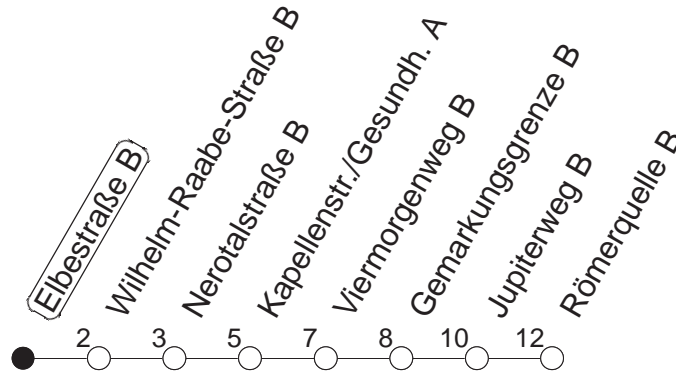

50

Elbestraße B

TRAM

→ Finthen/Römerquelle

Uhrzeit	Mo.-Fr. (Schule)					Mo.-Fr. (Ferien)				Samstag		Sonn-/Feiertag				
3	22					22				13		13				
4	03	48				03	48			13		13				
5	18	48●				18	48			12	52	12				
6	03	16	23	38	50	58	03	16	23	38	12	46	12			
7	05	10	20	36●	48	53	08	18	38	48	16	36	12			
8	08	22	36	51			08	28	48			06	36	12	56	
9	06	21●	36	51			08	28	48			06	36	26	46	
10	06	21	36	51			08	28	48			06	28	48	26	36
11	06	21●	36	51			08	28	48			08	28	48	06	36
12	06	21	36	51			08	28	48			08	28	48	06	36
13	06	21●	36	51			08	28	48			08	28	48	06	36
14	06	21	36	51			08	28	48			08	28	48	06	36
15	06	21●	36	51			08	28	48			08	28	48	06	36
16	06	21	36	51			08	28	48			08	28	48	06	36
17	06	21●	36	51			08	28	48			08	28	48	06	36
18	06	21	36	51			08	28	48			08	28	48	06	36
19	06	21●	36	50			08	28	49			08	36	06	36	
20	09	36								09	36	06	36	06	36	
21	06	36								06	36	06	36	06	36	
22	06	36								06	36	06	36	06	36	
23	06 _{fn}	12 _{md}	36 _{fn}	42 _{md}				06 _{fn}	12 _{md}	36 _{fn}	42 _{md}	06	36	12	42	
0	06 _{fn}	12 _{md}	36 _{fn}					06 _{fn}	12 _{md}	36 _{fn}			06	36	12	
1	12	42 _{fn}								12	42 _{fn}	12	42	15		
2	12					12				12		15				

● : Hochflurbahn

fn : Nur Nacht Freitag auf Samstag und Nacht vor Feiertag auf den Feiertag

md : Nur Montag - Donnerstag, nicht in den Nächten vor Feiertagen

gültig ab: 13.12.20

Ferien Mainz: 21.12.20-05.01.21 / 15./16.02. / 29.03.-06.04. / 25.05.-04.06. / 14.05. / 19.07.-27.08. / 11.10.-22.10.21.