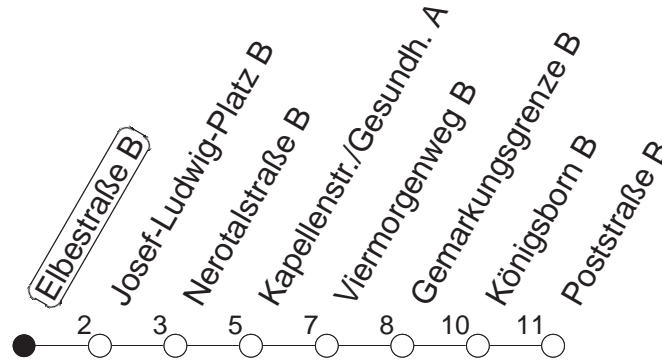

51

Elbestraße B

TRAM

→ Finthen/Poststraße

🕒	Mo.-Fr. (Schule)	Mo.-Fr. (Ferien)	Samstag	Sonn-/Feiertag
4	13	13	43	
5	01 12 42	06 12 42		
6	07● 12 43 54	07 12 43 54	15 35	
7	13 17 28 42 57	13 22● 28 58	06 41 51	
8	02● 15 28● 43 58	18 33 38 58	21 51	36
9	13 28 43 58●	18 38 58	21 51	06 36
10	13 28● 43 58	18 38 58	18 38 58	06 21 51
11	13 28 43 58●	18 38 58	18 38 58	21 51
12	13 28● 43 58	18 38 58	18 38 58	21 51
13	13 28 43 58	18 38 58	18 38 58	21 51
14	13● 28 43● 58	18 38 58	18 38 58	21 51
15	13 28 43 58	18 38 58	18 38 58	21 51
16	13 28● 43 58●	18 38 58	18 38 58	21 51
17	13 28 43 58	18 38 58	18 38 58	21 51
18	13 28 43 58	18 38 58	18 38 58	21 51
19	18 38 58	18 38 58	21 51	21 51
20	21 51	21 51	21 51	21 51
21	21 51	21 51	21 51	21 51
22	21 51	21 51	21 51	21 51
23	21 _{fn} 27 _{md} 51 _{fn} 57 _{md}	21 _{fn} 27 _{md} 51 _{fn} 57 _{md}	21 51	27 57
0	21 _{fn} 42 _{md} 51 _{fn}	21 _{fn} 42 _{md} 51 _{fn}	21 51	42
1	27 _{fn} 57 _{fn}	27 _{fn} 57 _{fn}	27 57	
2	42 _{fn}	42 _{fn}	42	

● : Voraussichtlich Hochflurbahn (Zu-/Ausstieg über Treppe)

md : Nur Montag - Donnerstag, nicht in den Nächten vor Feiertagen

fn : Nur Nacht Freitag auf Samstag und Nacht vor Feiertag auf den Feiertag

gültig ab: 01.04.22

Ferien in Rheinland-Pfalz: 11.04. - 22.04. / 27.05. / 17.06. / 25.07. - 02.09. / 17.10. - 31.10.22.

Weitere Infos im Verkehrs Center Mainz (Tel. 0 61 31 - 12 77 77) und www.mainzer-mobilitaet.de