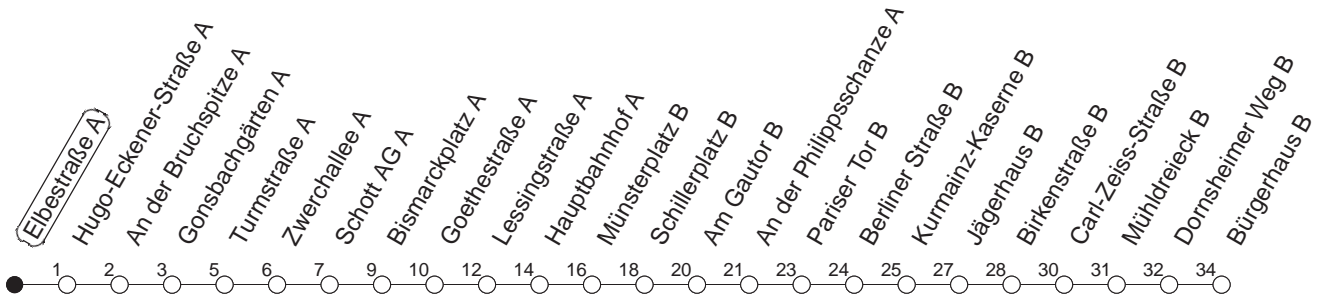

50

Elbestraße A

TRAM

→ Hechtsheim/Bürgerhaus

Uhrzeit	Mo.-Fr. (Schule)	Mo.-Fr. (Ferien)	Samstag	Sonn-/Feiertag
3			42	42
4	27z	27z	42	42
5	12 42	12 42	42z	42
6	12● 30 45	12 30 45	12z 50z	42
7	00 12 18 _K 27 32 42 49	00 07 15 30 50	20z 50z	42
8	00● 15 30 45	10 30 50z	20z 50z	43z
9	00 15 30 45	10z 30 50z	20z 50z	20z 50z
10	00● 15 30 45	10z 30 50z	10 30z 50z	20z 50z
11	00 15 30 45	10z 30 50z	10 30z 50z	20z 50z
12	00● 15 30 45	10z 30 50	10 30z 50z	20z 50z
13	00 15 30 45	10 30 50	10 30z 50z	20z 50z
14	00● 15 30 45	10 30 50	10 30z 50z	20z 50z
15	00 15 30 45	10 30 50	10 30z 50z	20z 50z
16	00● 15 30 45	10 30 50	10 30z 50z	20z 50z
17	00 15 30 45	10 30 50	10 30 50z	20z 50z
18	00● 15 30 50	10 30 50	10z 30 53z	20z 50z
19	10 30 52z	10 30 52z	20z 50z	20z 50z
20	02 _B ● 20z 50z	02 _B 20z 50z	20z 50z	20z 50z
21	20z 50z	20z 50z	20z 50z	20z 50z
22	20z 42z _{md} 50z _{fn}	20z 42z _{md} 50z _{fn}	20z 50z	20z 42z
23	12z _{md} 20z _{fn} 42z _{md} 50z _{fn}	12z _{md} 20z _{fn} 42z _{md} 50z _{fn}	20z 50z	12z 42z
0	03 _{Bmd} 20z _{fn} 42z	03 _{Bmd} 20z _{fn} 42z	20z 42z	03 _B 42z
1	12z _{fn} 42 _Y	12z _{fn} 42 _Y	12z 42z	42
2	03 _{Bfn} 42 _Y	03 _{Bfn} 42 _Y	03 _B 42z	42

z : Anschluss zur Linie 66 an Haltestelle Mühlendreieck

● : Voraussichtlich Hochflurbahn (Zu-/Ausstieg über Treppe)

K : Nur bis Kurmainz-Kaserne

B : Nur bis Bismarckplatz

Y : Fahrt täglich; Anschluss zur Linie 66 nur freitags und vor Feiertag

md : Nur Montag - Donnerstag, nicht in den Nächten vor Feiertagen

fn : Nur Nacht Freitag auf Samstag und Nacht vor Feiertag auf den Feiertag

gültig ab: 01.04.22

Ferien in Rheinland-Pfalz: 11.04. - 22.04. / 27.05. / 17.06. / 25.07. - 02.09. / 17.10. - 31.10.22.