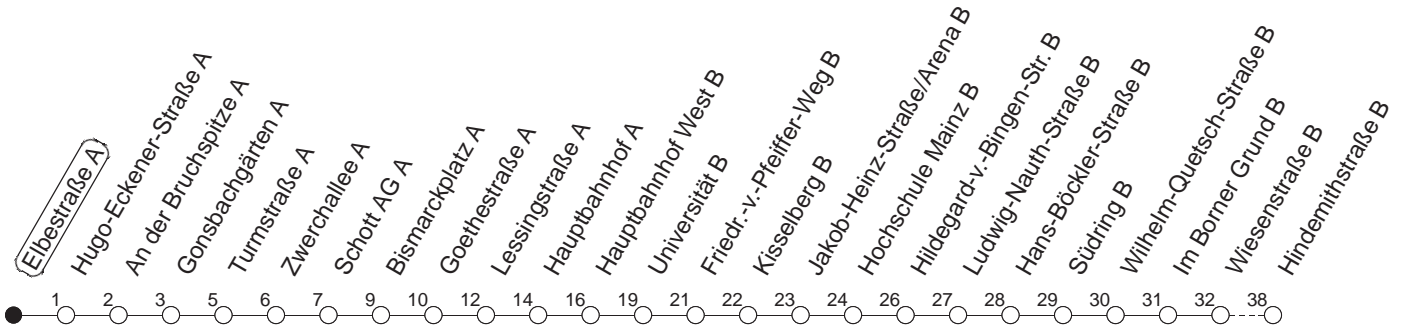

# 51

# Elbestraße A

TRAM

→ **Lerchenberg/Hindemithstraße**

🕒	Mo.-Fr. (Schule)	Mo.-Fr. (Ferien)	Samstag	Sonn-/Feiertag
4	57	57		
5	27 57	27 57	12	
6	20 37● 52	20 37 52	35	
7	08 23 38 46F 53F	22 37F 45F●	05 35	
8	07 22 37M● 52M	00 20 40	05 35	
9	07M● 22M 37M 52M	00M 20M 40M	05 35M	05 35
10	07M 22M 37M● 52M	00M 20M 40M	00M 20M 40M	05 35
11	07M● 22M 37M 52M	00M 20M 40M	00M 20M 40M	05 35
12	07M 22 37● 52	00M 20 40	00M 20M 40M	05 35
13	07● 22 37 52	00 20 40	00M 20M 40M	05 35
14	07 22● 37 52●	00 20 40	00M 20M 40M	05 35
15	07 22● 37 52	00 20 40	00M 20M 40M	05 35
16	07 22 37● 52	00 20 40	00M 20M 40M	05 35
17	07● 22 37 52	00 20 40	00M 20M 40M	05 35
18	07 22 37● 52	00 20 40	00M 20M 40	05 35
19	07● 22 37B 50B	00 20 40B	05 35	05 35
20	05 35	05 35	05 35	05 35
21	05 35	05 35	05 35	05 35
22	05 35 57 <sub>md</sub>	05 35 57 <sub>md</sub>	05 35	05 35 57
23	05 <sub>fn</sub> 27 <sub>md</sub> 35 <sub>fn</sub>	05 <sub>fn</sub> 27 <sub>md</sub> 35 <sub>fn</sub>	05 35	27
0	05 <sub>fn</sub> 13 <sub>md</sub> 35 <sub>fn</sub> 57 <sub>fn</sub>	05 <sub>fn</sub> 13 <sub>md</sub> 35 <sub>fn</sub> 57 <sub>fn</sub>	05 35 57	12
1	03 <sub>Bmd</sub> 27 <sub>fn</sub>	03 <sub>Bmd</sub> 27 <sub>fn</sub>	27	03 <sub>B</sub>
2	12 <sub>fn</sub>	12 <sub>fn</sub>	12	
3	03 <sub>Bfn</sub>	03 <sub>Bfn</sub>	03 <sub>B</sub>	

● : Hochflurbahn

F : Nur bis Hochschule Mainz

M : Nur bis Marienborn/Wiesenstraße

B : Nur bis Bismarckplatz

md : Nur Montag - Donnerstag, nicht in den Nächten vor Feiertagen

fn : Nur Nacht Freitag auf Samstag und Nacht vor Feiertag auf den Feiertag