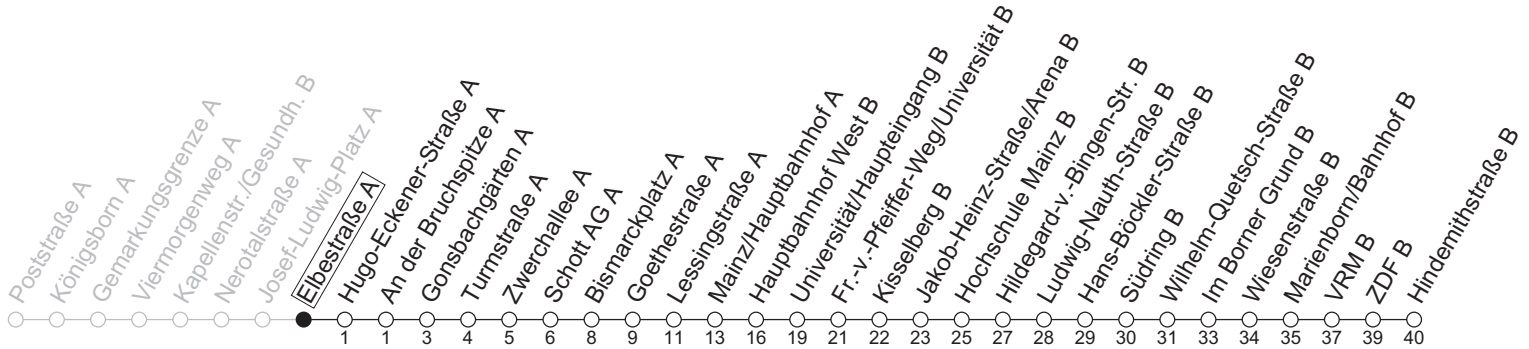

51

Elbestraße A

→ Mainz-Lerchenberg/Hindemithstraße B

🕒	Mo-Fr an Schultagen					Mo-Fr (Ferien RLP)			Samstag			Sonn-/Feiertag					
3	43					43											
4	57					57											
5	27	57				27	57		13								
6	20	37	51			20	37	52	13		57						
7	08	23	38	45 _b	53 _b	22	37 _b	45 _b	27								
8	07	22	37 _a	52 _a		00	20 _a	40 _a	05		35		16	59			
9	07 _a	22 _a	37 _a	52 _a		00 _a	20 _a	40 _a	05		34 _a		28				
10	07 _a	22 _a	37 _a	52 _a		00 _a	20 _a	40 _a	00 _a		20 _a		40 _a		05	35	
11	07 _a	22 _a	37 _a	52 _a		00 _a	20 _a	40 _a	00 _a		20 _a		40 _a		05	35	
12	07 _a	22	37	52		00 _a	20	40	00 _a		20 _a		40 _a		05	35	
13	07	22	37	52		00	20	40	00 _a		20 _a		40 _a		05	35	
14	07	22	37	52		00	20	40	00 _a		20 _a		40 _a		05	35	
15	07	22	37	52		00	20	40	00 _a		20 _a		40 _a		05	35	
16	07	22	37	52		00	20	40	00 _a		20 _a		40 _a		05	35	
17	07	22	25 _c	37	52	00	20	40	00 _a		20 _a		40 _a		05	35	
18	07	22	40			00	20	40	00 _a		20 _a		40		05	35	
19	00	20	42 _c			00	20	42 _c	00		35				05	35	
20	07	35				05	35			05		35				05	35
21	05	35				05	35			05		35				05	35
22	05	35	58			05	35	58	05		35		58		05	35	58
23	28	58 _{Fn}				28	58 _{Fn}			28		58				28	
0	13 _{md}	28 _{Fn}				13 _{md}	28 _{Fn}			28						13	
1	01 _{cmd}	13 _{Fn}				01 _{cmd}	13 _{Fn}			13						01 _c	
2	04 _{Fnc}					04 _{Fnc}			04 _c								

a : nur bis Wiesenstraße B b : nur bis Hochschule Mainz B c : nur bis Bismarckplatz A Fn : Nur Nacht Freitag auf Samstag und Nacht vor Feiertag auf den Feiertag md : Nur Montag - Donnerstag, nicht in den Nächten vor Feiertagen

gültig ab: 13.04.2026

Ferien RLP: 20.12.25-07.01.26 / 16.-17.02. / 28.03.-12.04. / 15.05. / 05.06. / 27.06.-09.08. / 03.10.-18.10.26

Weitere Informationen im Verkehrs-Center Mainz (Tel. 0 61 31 - 12 77 77) und www.mainzer-mobilitaet.de