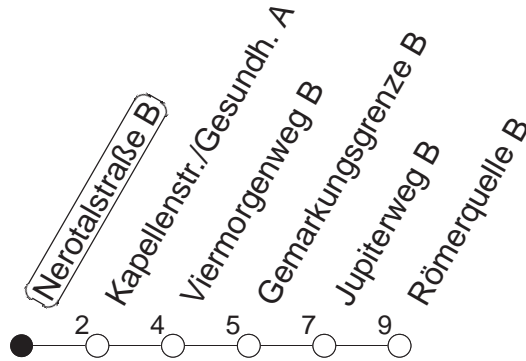

## Nerotalstraße B

TRAM

→ Finthen/Römerquelle

Uhrzeit	Mo.-Fr. (Schule)	Mo.-Fr. (Ferien)	Samstag	Sonn-/Feiertag
3	24	24	15	15
4	05 51	05 51	15	15
5	21 51●	21 51	15 55	15
6	06 19 26 41 53	06 19 26 41	15 49	15
7	01 08 13 23 39● 51 56	11 21 41 51	19 39	15
8	11 25 39 54	11 31 51	09 39	15 59
9	09 24● 39 54	11 31 51	09 39	29 49
10	09 24 39 54	11 31 51	09 31 51	29 39
11	09 24● 39 54	11 31 51	11 31 51	09 39
12	09 24 39 54	11 31 51	11 31 51	09 39
13	09 24● 39 54	11 31 51	11 31 51	09 39
14	09 24 39 54	11 31 51	11 31 51	09 39
15	09 24● 39 54	11 31 51	11 31 51	09 39
16	09 24 39 54	11 31 51	11 31 51	09 39
17	09 24● 39 54	11 31 51	11 31 51	09 39
18	09 24 39 54	11 31 51	11 31 51	09 39
19	09 24● 39 53	11 31 52	11 39	09 39
20	12 39	12 39	09 39	09 39
21	09 39	09 39	09 39	09 39
22	09 39	09 39	09 39	09 39
23	09 <sub>fn</sub> 15 <sub>md</sub> 39 <sub>fn</sub> 45 <sub>md</sub>	09 <sub>fn</sub> 15 <sub>md</sub> 39 <sub>fn</sub> 45 <sub>md</sub>	09 39	15 45
0	09 <sub>fn</sub> 15 <sub>md</sub> 39 <sub>fn</sub>	09 <sub>fn</sub> 15 <sub>md</sub> 39 <sub>fn</sub>	09 39	15
1	15 45 <sub>fn</sub>	15 45 <sub>fn</sub>	15 45	18
2	15	15	15	18

● : Hochflurbahn

fn : Nur Nacht Freitag auf Samstag und Nacht vor Feiertag auf den Feiertag

md : Nur Montag - Donnerstag, nicht in den Nächten vor Feiertagen

gültig ab: 13.12.20

Ferien Mainz: 21.12.20-05.01.21 / 15./16.02. / 29.03.-06.04. / 25.05.-04.06. / 14.05. / 19.07.-27.08. / 11.10.-22.10.21.