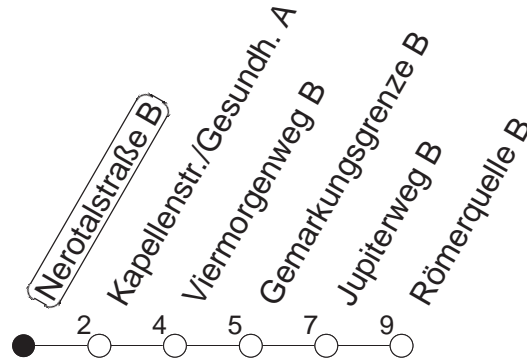

## Nerotalstraße B

TRAM

→ Finthen/Römerquelle

Uhrzeit	Mo.-Fr. (Schule)	Mo.-Fr. (Ferien)	Samstag	Sonn-/Feiertag
3	16	16	16	16
4	05 51	00 51	16	16
5	21 51●	21 51	15	15
6	06 19 26 41 50	06 19 26 41	15 49	15
7	03 08 13 23 39● 51 56	11 23 41 51	19 39	15
8	11 25 39 54	11 31 51	09 39	15 59
9	09 24● 39 54	11 31 51	09 39	29 49
10	09 24 39 54	11 31 51	09 31 51	29 39
11	09 24● 39 54	11 31 51	11 31 51	09 39
12	09 24 39 54	11 31 51	11 31 51	09 39
13	09 24● 39 54	11 31 51	11 31 51	09 39
14	09 24 39 54	11 31 51	11 31 51	09 39
15	09 24● 39 54	11 31 51	11 31 51	09 39
16	09 24 39 54	11 31 51	11 31 51	09 39
17	09 24● 39 54	11 31 51	11 31 51	09 39
18	09 24 39 54	11 31 51	11 31 51	09 39
19	11 31● 51	11 31 51	11 40	09 39
20	12 39	12 39	09 39	09 39
21	09 39	09 39	09 39	09 39
22	09 39	09 39	09 39	09 39
23	09 <sub>fn</sub> 15 <sub>md</sub> 39 <sub>fn</sub> 45 <sub>md</sub>	09 <sub>fn</sub> 15 <sub>md</sub> 39 <sub>fn</sub> 45 <sub>md</sub>	09 39	15 45
0	15 45 <sub>fn</sub>	15 45 <sub>fn</sub>	15 45	15
1	15	15	15	18
2	15	15	15	18