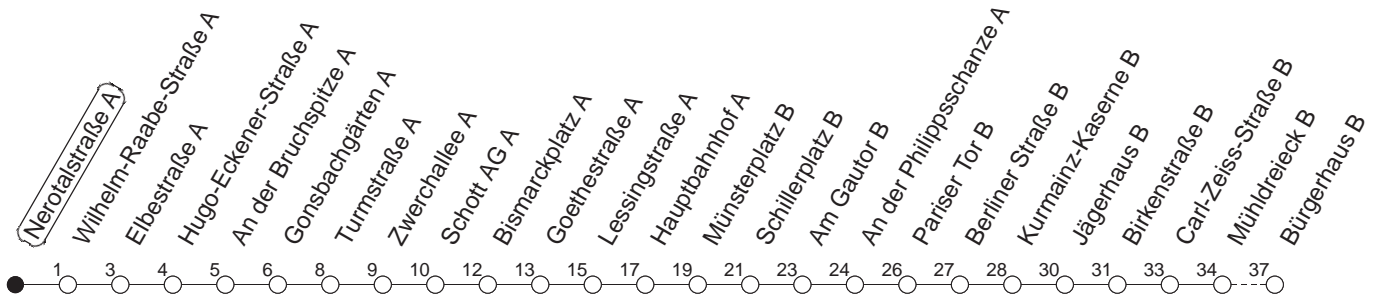

50

Nerotalsstraße A

TRAM

→ Hechtsheim/Bürgerhaus

🕒	Mo.-Fr. (Schule)	Mo.-Fr. (Ferien)	Samstag	Sonn-/Feiertag
3	39	39	39	39
4	24z	24z	39	39
5	09 39z	09 39z	39z	39
6	09● 27 42 57	09 27 42 57	09z 47z	39
7	10 15k 25 30 39 46 57●	04 12 27 47	17z 47z	39
8	12 27 42 57	07 27 47z	17z 47z	40z
9	12 27 42 57●	07z 27 47z	17z 47z	17z 47z
10	12 27 42 57	07z 27 47z	07z 27 47z	17z 47z
11	12 27 42 57●	07z 27 47z	07z 27 47z	17z 47z
12	12 27 42 57	07z 27 47	07z 27 47z	17z 47z
13	12 27 42 57●	07 27 47	07z 27 47z	17z 47z
14	12 27 42 57	07 27 47	07z 27 47z	17z 47z
15	12 27 42 57●	07 27 47	07z 27 47z	17z 47z
16	12 27 42 57	07 27 47	07z 27 47z	17z 47z
17	12 27 42 57●	07 27 47	07z 27 47z	17z 47z
18	12 27 42 57z	07 27 47	07z 27 50z	17z 47z
19	12 32 49z 59B	07 32 49z	17z 47z	17z 47z
20	17z 47z	17z 47z	17z 47z	17z 47z
21	17z 47z	17z 47z	17z 47z	17z 47z
22	17z 39zmd 47zfn	17z 39zmd 47zfn	17z 47z	17z 39z
23	09zmd 17zfn 39zmd 47zfn	09zmd 17zfn 39zmd 47zfn	17z 47z	09z 39z
0	00Bmd 17zfn 39z	00Bmd 17zfn 39z	17z 39z	00B 39z
1	09zfn 39md 39zfn	09zfn 39md 39zfn	09z 39z	39
2	00Bfn 30Bmd 39zfn	00Bfn 30Bmd 39zfn	00B 39z	33B

z : Anschluss zur Linie 66 an Haltestelle Mühlendreieck

● : Hochflurbahn

k : Nur bis Kurmainz-Kaserne

B : Nur bis Bismarckplatz

md : Nur Montag - Donnerstag, nicht in den Nächten vor Feiertagen

fn : Nur Nacht Freitag auf Samstag und Nacht vor Feiertag auf den Feiertag

gültig ab: 13.12.20

Ferien Mainz: 21.12.20-05.01.21 / 15./16.02. / 29.03.-06.04. / 25.05.-04.06. / 14.05. / 19.07.-27.08. / 11.10.-22.10.21.

Weitere Infos im Verkehrs Center Mainz (Tel. 0 61 31 - 12 77 77) und www.mainzer-mobilitaet.de