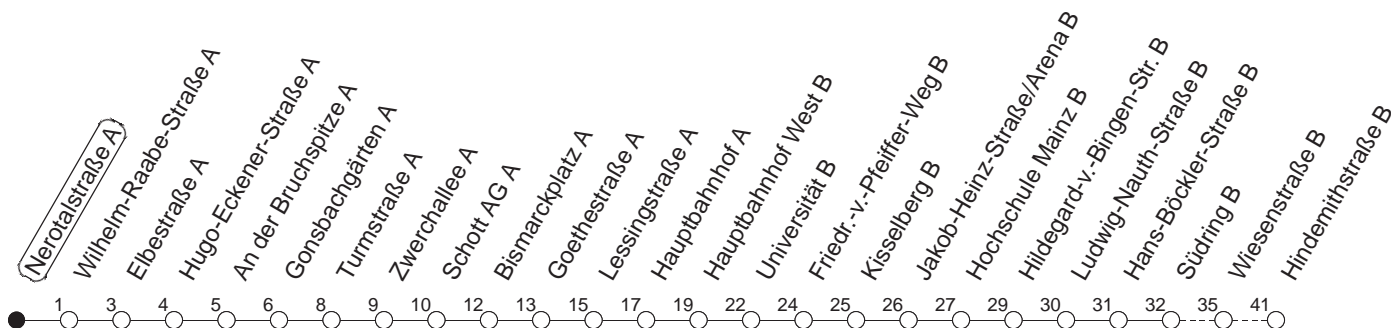

51

Nerotalstraße A

TRAM

→ Lerchenberg/Hindemithstraße

🕒	Mo.-Fr. (Schule)	Mo.-Fr. (Ferien)	Samstag	Sonn-/Feiertag
4	54	54		
5	24 54	24 54	09	
6	17 34● 49	17 34 49	32	
7	05 20 35 43 _F 50 _F	19 34 _F 42 _F ● 57	02 32	
8	04 19 34 _M ● 49 _M	17 37 57 _M	02 32	
9	04 _M ● 19 _M 34 _M 49 _M	17 _M 37 _M 57 _M	02 32 _M 57 _M	02 32
10	04 _M 19 _M 34 _M ● 49 _M	17 _M 37 _M 57 _M	17 _M 37 _M 57 _M	02 32
11	04 _M ● 19 _M 34 _M 49 _M	17 _M 37 _M 57 _M	17 _M 37 _M 57 _M	02 32
12	04 _M 19 34● 49	17 37 57	17 _M 37 _M 57 _M	02 32
13	04● 19 34 49	17 37 57	17 _M 37 _M 57 _M	02 32
14	04 19● 34 49●	17 37 57	17 _M 37 _M 57 _M	02 32
15	04 19● 34 49	17 37 57	17 _M 37 _M 57 _M	02 32
16	04 19 34● 49	17 37 57	17 _M 37 _M 57 _M	02 32
17	04● 19 34 49	17 37 57	17 _M 37 _M 57 _M	02 32
18	04 19 34● 49	17 37 57	17 _M 37	02 32
19	04● 19 34 _B 47 _B	17 37 _B	02 32	02 32
20	02 32	02 32	02 32	02 32
21	02 32	02 32	02 32	02 32
22	02 32 54 _{md}	02 32 54 _{md}	02 32	02 32 54
23	02 _{fn} 24 _{md} 32 _{fn}	02 _{fn} 24 _{md} 32 _{fn}	02 32	24
0	02 _{fn} 10 _{md} 32 _{fn} 54 _{fn}	02 _{fn} 10 _{md} 32 _{fn} 54 _{fn}	02 32 54	09
1	00 _{Bmd} 24 _{fn}	00 _{Bmd} 24 _{fn}	24	00 _B
2	09 _{fn}	09 _{fn}	09	
3	00 _{Bfn}	00 _{Bfn}	00 _B	

● : Hochflurbahn

F : Nur bis Hochschule Mainz

M : Nur bis Marienborn/Wiesenstraße

B : Nur bis Bismarckplatz

md : Nur Montag - Donnerstag, nicht in den Nächten vor Feiertagen

fn : Nur Nacht Freitag auf Samstag und Nacht vor Feiertag auf den Feiertag

gültig ab: 13.12.20

Ferien Mainz: 21.12.20-05.01.21 / 15./16.02. / 29.03.-06.04. / 25.05.-04.06. / 14.05. / 19.07.-27.08. / 11.10.-22.10.21.

Weitere Infos im Verkehrs Center Mainz (Tel. 0 61 31 - 12 77 77) und www.mainzer-mobilitaet.de