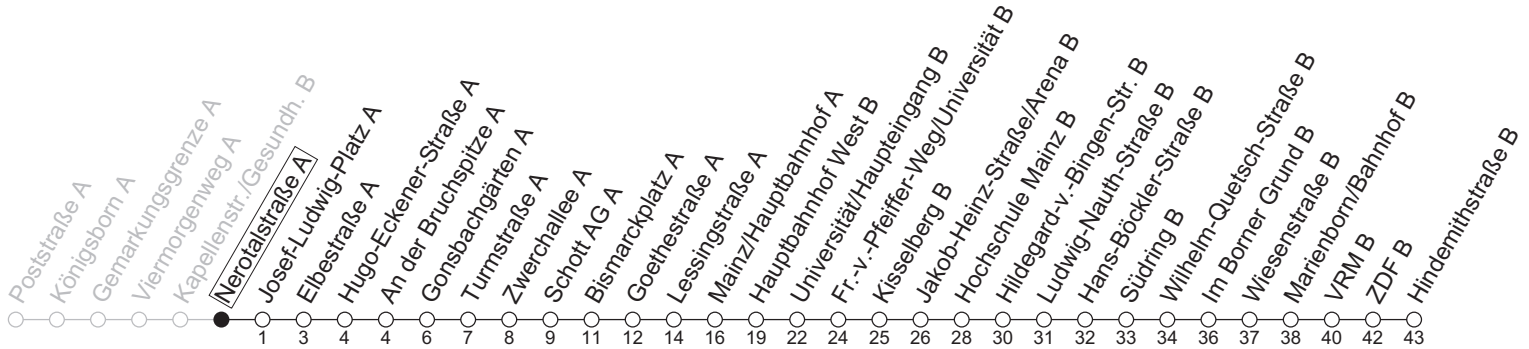

51

Nerotalstraße A

→ Mainz-Lerchenberg/Hindemithstraße B

🕒	Mo-Fr an Schultagen					Mo-Fr (Ferien RLP)				Samstag			Sonn-/Feiertag		
3	40					40									
4	54					54									
5	24	54				24	54			10					
6	17	34	48			17	34	49		10	54				
7	05	20	35	42 _b	50 _b	19	34 _b	42 _b	57	24					
8	04	19	34 _a	49 _a		17 _a	37 _a	57 _a		02	32	13	56		
9	04 _a	19 _a	34 _a	49 _a		17 _a	37 _a	57 _a		02	31 _a	57 _a	25		
10	04 _a	19 _a	34 _a	49 _a		17 _a	37 _a	57 _a		17 _a	37 _a	57 _a	02	32	
11	04 _a	19 _a	34 _a	49 _a		17 _a	37 _a	57 _a		17 _a	37 _a	57 _a	02	32	
12	04 _a	19	34	49		17	37	57		17 _a	37 _a	57 _a	02	32	
13	04	19	34	49		17	37	57		17 _a	37 _a	57 _a	02	32	
14	04	19	34	49		17	37	57		17 _a	37 _a	57 _a	02	32	
15	04	19	34	49		17	37	57		17 _a	37 _a	57 _a	02	32	
16	04	19	34	49		17	37	57		17 _a	37 _a	57 _a	02	32	
17	04	19	22 _c	34	49	17	37	57		17 _a	37 _a	57 _a	02	32	
18	04	19	37	57		17	37	57		17 _a	37	57	02	32	
19	17	39 _c				17	39 _c			32			02	32	
20	04	32				02	32			02	32			02	32
21	02	32				02	32			02	32			02	32
22	02	32	55			02	32	55		02	32	55	02	32	55
23	25	55 _{Fn}				25	55 _{Fn}			25	55			25	
0	10 _{md}	25 _{Fn}	58 _{cmd}			10 _{md}	25 _{Fn}	58 _{cmd}		25			10	58 _c	
1	10 _{Fn}					10 _{Fn}				10					
2	01 _{Fnc}					01 _{Fnc}				01 _c					

a : nur bis Wiesenstraße B b : nur bis Hochschule Mainz B c : nur bis Bismarckplatz A Fn : Nur Nacht Freitag auf Samstag und Nacht vor Feiertag auf den Feiertag md : Nur Montag - Donnerstag, nicht in den Nächten vor Feiertagen

gültig ab: 13.04.2026

Ferien RLP: 20.12.25-07.01.26 / 16.-17.02. / 28.03.-12.04. / 15.05. / 05.06. / 27.06.-09.08. / 03.10.-18.10.26

Weitere Informationen im Verkehrs-Center Mainz (Tel. 0 61 31 - 12 77 77) und www.mainzer-mobilitaet.de