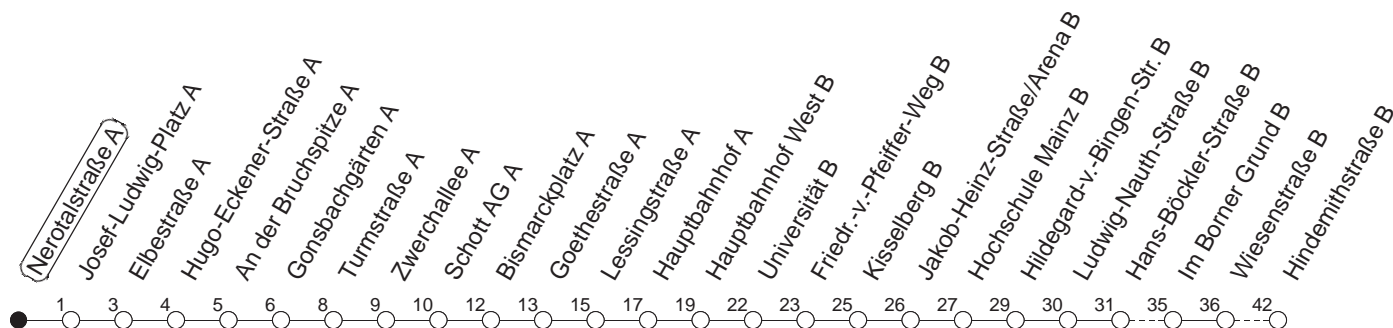

51

Nerotalstraße A

TRAM

→ Lerchenberg/Hindemithstraße

🕒	Mo.-Fr. (Schule)	Mo.-Fr. (Ferien)	Samstag	Sonn-/Feiertag
3	39	39		
4	54	54		
5	24 54	24 54	09	
6	17 34● 49	17 34 49		
7	05 20 35 42F● 50F	19 34F 42F 57	02 32	
8	04 19 34M● 49M	17 37M 57M	02 32	
9	04M● 19M 34M 49M	17M 37M 57M	02 31M 57M	02 32
10	04M 19M 34M● 49M	17M 37M 57M	17M 37M 57M	02 32
11	04M● 19M 34M 49M	17M 37M 57M	17M 37M 57M	02 32
12	04M 19 34● 49	17 37 57	17M 37M 57M	02 32
13	04● 19 34 49	17 37 57	17M 37M 57M	02 32
14	04 19 34 49●	17 37 57	17M 37M 57M	02 32
15	04 19● 34 49	17 37 57	17M 37M 57M	02 32
16	04 19 34 49	17 37 57	17M 37M 57M	02 32
17	04● 19 34 49	17 37 57	17M 37M 57M	02 32
18	04 19 37 57	17 37 57	17M 37	02 32
19	17 37B	17 37B	02 32	02 32
20	04 32	02 32	02 32	02 32
21	02 32	02 32	02 32	02 32
22	02 32 54md	02 32 54md	02 32	02 32 54
23	02fn 24md 32fn 54fn	02fn 24md 32fn 54fn	02 32 54	24
0	10md 24fn	10md 24fn	24	09
1	00Bmd 09fn	00Bmd 09fn	09	00B
2	00Bfn	00Bfn	00B	

● : Voraussichtlich Hochflurbahn (Zu-/Ausstieg über Treppe)

F : Nur bis Hochschule Mainz

M : Nur bis Marienborn/Wiesenstraße

B : Nur bis Bismarckplatz

md : Nur Montag - Donnerstag, nicht in den Nächten vor Feiertagen

fn : Nur Nacht Freitag auf Samstag und Nacht vor Feiertag auf den Feiertag

gültig ab: 05.02.23

Ferienfahrplan: 20.02. - 22.02. / 03.04. - 11.04. / 19.05. / 30.05. - 09.06. / 24.07. - 01.09. / 16.10. - 27.10.23