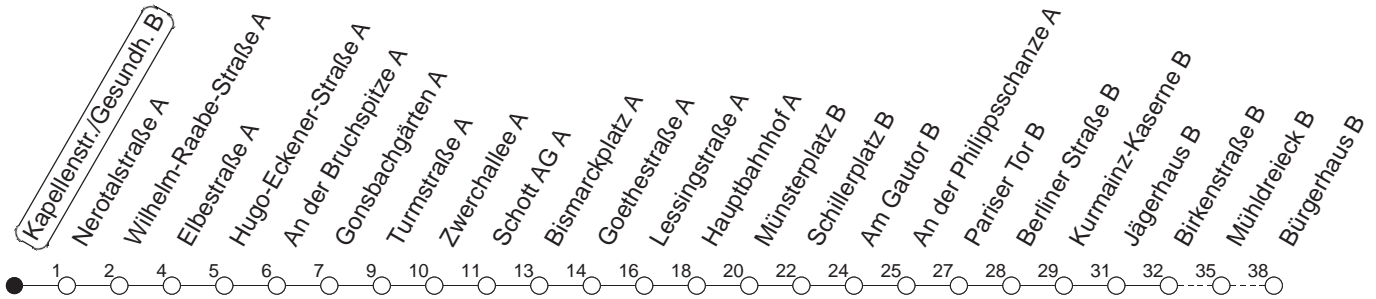

50

Kapellenstr./Gesundh. B

TRAM

→ Hechtsheim/Bürgerhaus

🕒	Mo.-Fr. (Schule)	Mo.-Fr. (Ferien)	Samstag	Sonn-/Feiertag
3	38	38	38	38
4	23z	23z	38	38
5	08 38z	08 38z	38z	38
6	08● 26 41 56	08 26 41 56	08z 46z	38
7	09 14k 24 29 38 45 56●	03 11 26 46	16z 46z	38
8	11 26 41 56	06 26 46z	16z 46z	39z
9	11 26 41 56●	06z 26 46z	16z 46z	16z 46z
10	11 26 41 56	06z 26 46z	06z 26 46z	16z 46z
11	11 26 41 56●	06z 26 46z	06z 26 46z	16z 46z
12	11 26 41 56	06z 26 46	06z 26 46z	16z 46z
13	11 26 41 56●	06 26 46	06z 26 46z	16z 46z
14	11 26 41 56	06 26 46	06z 26 46z	16z 46z
15	11 26 41 56●	06 26 46	06z 26 46z	16z 46z
16	11 26 41 56	06 26 46	06z 26 46z	16z 46z
17	11 26 41 56●	06 26 46	06z 26 46z	16z 46z
18	11 26 41 56z	06 26 46	06z 26 49z	16z 46z
19	11 31 48z 58B	06 31 48z	16z 46z	16z 46z
20	16z 46z	16z 46z	16z 46z	16z 46z
21	16z 46z	16z 46z	16z 46z	16z 46z
22	16z 38Zmd 46Zfn	16z 38Zmd 46Zfn	16z 46z	16z 38z
23	08Zmd 16Zfn 38Zmd 46Zfn 59Bmd	08Zmd 16Zfn 38Zmd 46Zfn 59Bmd	16z 46z	08z 38z 59B
0	16Zfn 38z	16Zfn 38z	16z 38z	38z
1	08Zfn 38md 38Zfn 59Bfn	08Zfn 38md 38Zfn 59Bfn	08z 38z 59B	38
2	29Bmd 38Zfn	29Bmd 38Zfn	38z	32B

z : Anschluss zur Linie 66 an Haltestelle Mühlendreieck

md : Nur Montag - Donnerstag, nicht in den Nächten vor Feiertagen

● : Hochflurbahn

fn : Nur Nacht Freitag auf Samstag und Nacht vor Feiertag auf den Feiertag

k : Nur bis Kurmainz-Kaserne

B : Nur bis Bismarckplatz

gültig ab: 13.12.20

Ferien Mainz: 21.12.20-05.01.21 / 15./16.02. / 29.03.-06.04. / 25.05.-04.06. / 14.05. / 19.07.-27.08. / 11.10.-22.10.21.

Weitere Infos im Verkehrs Center Mainz (Tel. 0 61 31 - 12 77 77) und www.mainzer-mobilitaet.de