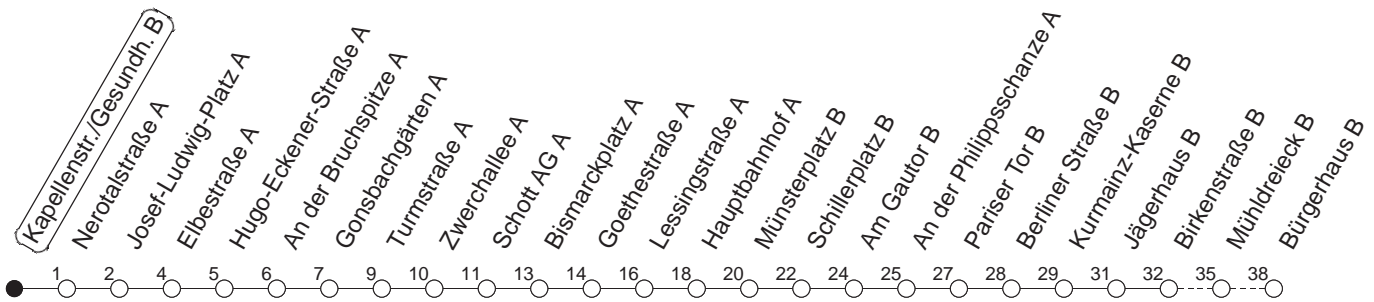

50

Kapellenstr./Gesundh. B

TRAM

→ Hechtsheim/Bürgerhaus

🕒	Mo.-Fr. (Schule)	Mo.-Fr. (Ferien)	Samstag	Sonn-/Feiertag
3			38	38
4	23z	23z	38	38
5	08 38	08 38	38z	38
6	08● 26 41 56	08 26 41 56	08z 46z	38
7	08 14 _K 23 28 38 45 56●	03 11 26 46	16z 46z	38
8	11 26 41 56	06 26 46z	16z 46z	39z
9	11 26 41 56●	06z 26 46z	16z 46z	16z 46z
10	11 26 41 56	06z 26 46z	06 26z 46z	16z 46z
11	11 26 41 56●	06z 26 46z	06 26z 46z	16z 46z
12	11 26 41 56	06z 26 46	06 26z 46z	16z 46z
13	11 26 41 56●	06 26 46	06 26z 46z	16z 46z
14	11 26 41 56	06 26 46	06 26z 46z	16z 46z
15	11 26 41 56●	06 26 46	06 26z 46z	16z 46z
16	11 26 41 56	06 26 46	06 26z 46z	16z 46z
17	11 26 41 56●	06 26 46	06 26 46z	16z 46z
18	11 26 46	06 26 46	06z 26 49z	16z 46z
19	06 26 48z 58 _B ●	06 26 48z 58 _B	16z 46z	16z 46z
20	16z 46z	16z 46z	16z 46z	16z 46z
21	16z 46z	16z 46z	16z 46z	16z 46z
22	16z 38z _{md} 46z _{fn}	16z 38z _{md} 46z _{fn}	16z 46z	16z 38z
23	08z _{md} 16z _{fn} 38z _{md} 46z _{fn} 59 _{Bmd}	08z _{md} 16z _{fn} 38z _{md} 46z _{fn} 59 _{Bmd}	16z 46z	08z 38z 59 _B
0	16z _{fn} 38z	16z _{fn} 38z	16z 38z	38z
1	08z _{fn} 38 _Y 59 _{Bfn}	08z _{fn} 38 _Y 59 _{Bfn}	08z 38z 59 _B	38
2	38 _Y	38 _Y	38z	38

z : Anschluss zur Linie 66 an Haltestelle Mühlendreieck
 ● : Voraussichtlich Hochflurbahn (Zu-/Ausstieg über Treppe)

K : Nur bis Kurmainz-Kaserne

B : Nur bis Bismarckplatz

Y : Fahrt täglich; Anschluss zur Linie 66 nur freitags und vor Feiertag

md : Nur Montag - Donnerstag, nicht in den Nächten vor Feiertagen

fn : Nur Nacht Freitag auf Samstag und Nacht vor Feiertag auf den Feiertag

gültig ab: 01.04.22

Ferien in Rheinland-Pfalz: 11.04. - 22.04. / 27.05. / 17.06. / 25.07. - 02.09. / 17.10. - 31.10.22.