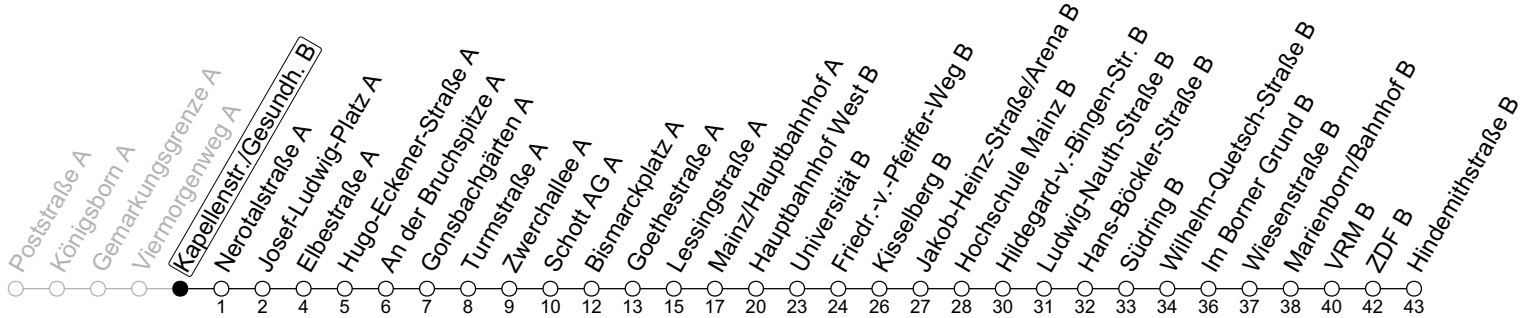

51

Kapellenstr./Gesundh. B

→ Mainz-Lerchenberg/Hindemithstraße B

	Montag-Freitag an Schultagen					Montag-Freitag (Ferien RLP)				Samstag		Sonn-/Feiertag					
3	38					38											
4	53					53											
5	23	53				23	53				08						
6	16	33	48			16	33	48									
7	04	19	34	41 _b	49 _b	18	33 _b	41 _b	56	01	31						
8	03	18	33 _a	48 _a		16	36 _a	56 _a				01	31				
9	03 _a	18 _a	33 _a	48 _a		16 _a	36 _a	56 _a				01	30 _a	56 _a	01	31	
10	03 _a	18 _a	33 _a	48 _a		16 _a	36 _a	56 _a				16 _a	36 _a	56 _a	01	31	
11	03 _a	18 _a	33 _a	48 _a		16 _a	36 _a	56 _a				16 _a	36 _a	56 _a	01	31	
12	03 _a	18	33	48		16	36	56				16 _a	36 _a	56 _a	01	31	
13	03	18	33	48		16	36	56				16 _a	36 _a	56 _a	01	31	
14	03	18	33	48		16	36	56				16 _a	36 _a	56 _a	01	31	
15	03	18	33	48		16	36	56				16 _a	36 _a	56 _a	01	31	
16	03	18	33	48		16	36	56				16 _a	36 _a	56 _a	01	31	
17	03	18	19 _c	33	48	16	36	56				16 _a	36 _a	56 _a	01	31	
18	03	18	36	56		16	36	56				16 _a	36		01	31	
19	16	36 _c				16	36 _c				01	31		01	31		
20	03	31				01	31				01	31		01	31		
21	01	31				01	31				01	31		01	31		
22	01	31	53 _{md}			01	31	53 _{md}				01	31		01	31	53
23	01 _{Fn}	23 _{md}	31 _{Fn}	53 _{Fn}		01 _{Fn}	23 _{md}	31 _{Fn}	53 _{Fn}	01	31	53	23				
0	09 _{md}	23 _{Fn}	59 _{cmd}			09 _{md}	23 _{Fn}	59 _{cmd}				23			08	59 _c	
1	08 _{Fn}	59 _{Fnc}				08 _{Fn}	59 _{Fnc}				08	59 _c					

a : nur bis Wiesenstraße B b : nur bis Hochschule Mainz B c : nur bis Bismarckplatz A Fn : Nur Nacht Freitag auf Samstag und Nacht vor Feiertag auf den Feiertag md : Nur Montag - Donnerstag, nicht in den Nächten vor Feiertagen

gültig ab: 10.12.2023

Ferien RLP: 27.12.23-06.01.24 / 12.-14.02. / 25.03.-02.04. / 10.05. / 21.-31.05. / 15.07.-23.08. / 04.10. / 14.10.-25.10.24
 Weitere Informationen im Verkehrs-Center Mainz (Tel. 0 61 31 - 12 77 77) und www.mainzer-mobilitaet.de