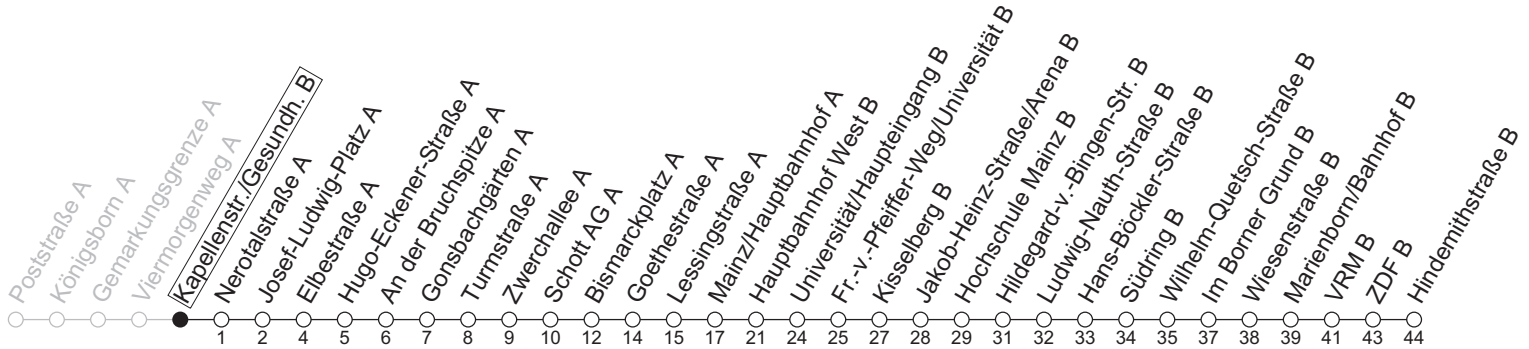

51

Kapellenstr./Gesundh. B

→ Mainz-Lerchenberg/Hindemithstraße B

🕒	Mo-Fr an Schultagen					Mo-Fr (Ferien RLP)				Samstag			Sonn-/Feiertag			
3	39					39										
4	53					53										
5	23	53				23	53		09							
6	16	32	46			16	32	47	09		53					
7	03	18	33	40 _b	48 _b	17	32 _b	40 _b	55	23						
8	02	17	32 _a	47 _a		15 _a	35 _a	55 _a		01	31		12	55		
9	02 _a	17 _a	32 _a	47 _a		15 _a	35 _a	55 _a		01	29 _a	55 _a		24		
10	02 _a	17 _a	32 _a	47 _a		15 _a	35 _a	55 _a		15 _a	35 _a	55 _a		01	31	
11	02 _a	17 _a	32 _a	47 _a		15 _a	35 _a	55 _a		15 _a	35 _a	55 _a		01	31	
12	02 _a	17	32	47		15	35	55		15 _a	35 _a	55 _a		01	31	
13	02	17	32	47		15	35	55		15 _a	35 _a	55 _a		01	31	
14	02	17	32	47		15	35	55		15 _a	35 _a	55 _a		01	31	
15	02	17	32	47		15	35	55		15 _a	35 _a	55 _a		01	31	
16	02	17	32	47		15	35	55		15 _a	35 _a	55 _a		01	31	
17	02	17	21 _c	32	47	15	35	55		15 _a	35 _a	55 _a		01	31	
18	02	17	35	55		15	35	55		15 _a	35	55		01	31	
19	15	38 _c				15	38 _c		31			01		31		
20	03	31				01	31		01			31	01		31	
21	01	31				01	31		01			31	01		31	
22	01	31	54			01	31	54		01	31	54		01	31	54
23	24	54 _{Fn}				24	54 _{Fn}		24			54	24			
0	09 _{md}	24 _{Fn}	57 _{cmd}			09 _{md}	24 _{Fn}	57 _{cmd}		24			09		57 _c	
1	09 _{Fn}					09 _{Fn}				09						
2	00 _{Fnc}					00 _{Fnc}				00 _c						

a : nur bis Wiesenstraße B b : nur bis Hochschule Mainz B c : nur bis Bismarckplatz A Fn : Nur Nacht Freitag auf Samstag und Nacht vor Feiertag auf den Feiertag md : Nur Montag - Donnerstag, nicht in den Nächten vor Feiertagen

gültig ab: 13.04.2026

Ferien RLP: 20.12.25-07.01.26 / 16.-17.02. / 28.03.-12.04. / 15.05. / 05.06. / 27.06.-09.08. / 03.10.-18.10.26

Weitere Informationen im Verkehrs-Center Mainz (Tel. 0 61 31 - 12 77 77) und www.mainzer-mobilitaet.de