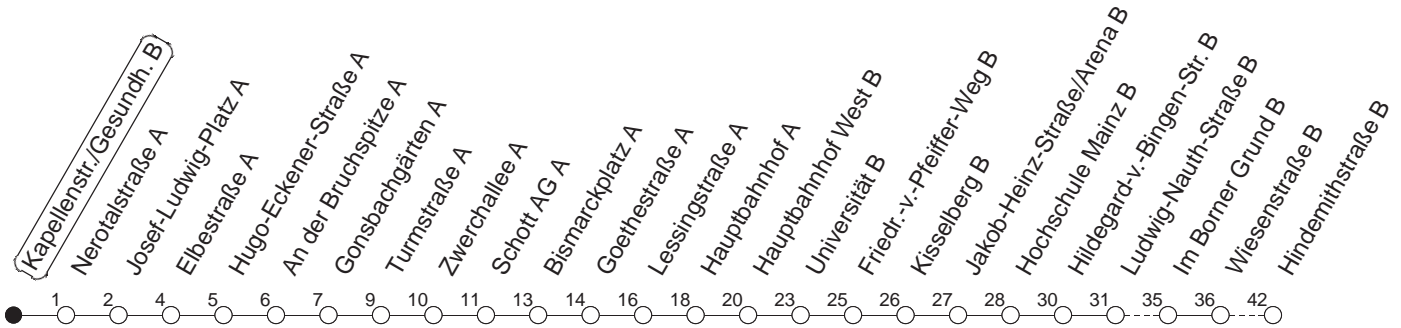

51

Kapellenstr./Gesundh. B

TRAM

→ Lerchenberg/Hindemithstraße

Uhrzeit	Mo.-Fr. (Schule)					Mo.-Fr. (Ferien)					Samstag			Sonn-/Feiertag		
3	38					38										
4	53					53										
5	23	53				23	53				08					
6	16	33●	48			16	33	48			31					
7	04	19	34	42 _F	49 _F	18	33 _F	41 _{F●}	56		01	31				
8	03	18	33 _{M●}	48 _M		16	36	56 _M			01	31				
9	03 _{M●}	18 _M	33 _M	48 _M		16 _M	36 _M	56 _M			01	31 _M	56 _M	01	31	
10	03 _M	18 _M	33 _{M●}	48 _M		16 _M	36 _M	56 _M			16 _M	36 _M	56 _M	01	31	
11	03 _{M●}	18 _M	33 _M	48 _M		16 _M	36 _M	56 _M			16 _M	36 _M	56 _M	01	31	
12	03 _M	18	33●	48		16	36	56			16 _M	36 _M	56 _M	01	31	
13	03●	18	33	48		16	36	56			16 _M	36 _M	56 _M	01	31	
14	03	18	33	48●		16	36	56			16 _M	36 _M	56 _M	01	31	
15	03	18●	33	48		16	36	56			16 _M	36 _M	56 _M	01	31	
16	03	18	33	48		16	36	56			16 _M	36 _M	56 _M	01	31	
17	03●	18	33	48		16	36	56			16 _M	36 _M	56 _M	01	31	
18	03	18	36	56		16	36	56			16 _M	36		01	31	
19	16	36 _B				16	36 _B				01	31		01	31	
20	01	31				01	31				01	31		01	31	
21	01	31				01	31				01	31		01	31	
22	01	31	53 _{md}			01	31	53 _{md}			01	31		01	31 53	
23	01 _{fn}	23 _{md}	31 _{fn}			01 _{fn}	23 _{md}	31 _{fn}			01	31		23		
0	01 _{fn}	09 _{md}	31 _{fn}	53 _{fn}	59 _{Bmd}	01 _{fn}	09 _{md}	31 _{fn}	53 _{fn}	59 _{Bmd}	01	31	53	08	59 _B	
1	23 _{fn}					23 _{fn}					23					
2	08 _{fn}	59 _{Bfn}				08 _{fn}	59 _{Bfn}				08	59 _B				

● : Voraussichtlich Hochflurbahn (Zu-/Ausstieg über Treppe)

F : Nur bis Hochschule Mainz

M : Nur bis Marienborn/Wiesenstraße

B : Nur bis Bismarckplatz

md : Nur Montag - Donnerstag, nicht in den Nächten vor Feiertagen

fn : Nur Nacht Freitag auf Samstag und Nacht vor Feiertag auf den Feiertag

gültig ab: 01.04.22

Ferien in Rheinland-Pfalz: 11.04. - 22.04. / 27.05. / 17.06. / 25.07. - 02.09. / 17.10. - 31.10.22.

Weitere Infos im Verkehrs Center Mainz (Tel. 0 61 31 - 12 77 77) und www.mainzer-mobilitaet.de