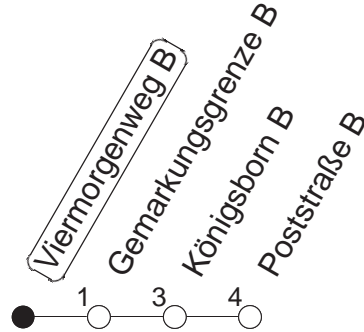

51

Viermorgenweg B

TRAM

→ Finthen/Poststraße

Uhrzeit	Mo.-Fr. (Schule)	Mo.-Fr. (Ferien)	Samstag	Sonn-/Feiertag
4	18	18	48	
5	07 18 48	12 18 48		
6	13● 18 49	13 18 49	21 41	
7	00 20 24 35 49	00 20 29● 35	12 47 57	
8	04 09● 22 35● 50	05 25 40 45	27 57	42
9	05 20 35 50	05 25 45	27 57	12 42
10	05● 20 35● 50	05 25 45	25 45	12 27 57
11	05 20 35 50	05 25 45	05 25 45	27 57
12	05● 20 35● 50	05 25 45	05 25 45	27 57
13	05 20 35 50	05 25 45	05 25 45	27 57
14	05 20● 35 50●	05 25 45	05 25 45	27 57
15	05 20 35 50	05 25 45	05 25 45	27 57
16	05 20 35● 50	05 25 45	05 25 45	27 57
17	05● 20 35 50	05 25 45	05 25 45	27 57
18	05 20 35 50	05 25 45	05 25 45	27 57
19	05 25 45	05 25 45	05 27 57	27 57
20	05 27 57	05 27 57	27 57	27 57
21	27 57	27 57	27 57	27 57
22	27 57	27 57	27 57	27 57
23	27 _{fn} 33 _{md} 57 _{fn}	27 _{fn} 33 _{md} 57 _{fn}	27 57	33
0	03 _{md} 27 _{fn} 48 _{md} 57 _{fn}	03 _{md} 27 _{fn} 48 _{md} 57 _{fn}	27 57	03 48
1	33 _{fn}	33 _{fn}	33	
2	03 _{fn} 48 _{fn}	03 _{fn} 48 _{fn}	03 48	

● : Voraussichtlich Hochflurbahn (Zu-/Ausstieg über Treppe)

md : Nur Montag - Donnerstag, nicht in den Nächten vor Feiertagen

fn : Nur Nacht Freitag auf Samstag und Nacht vor Feiertag auf den Feiertag

gültig ab: 01.04.22