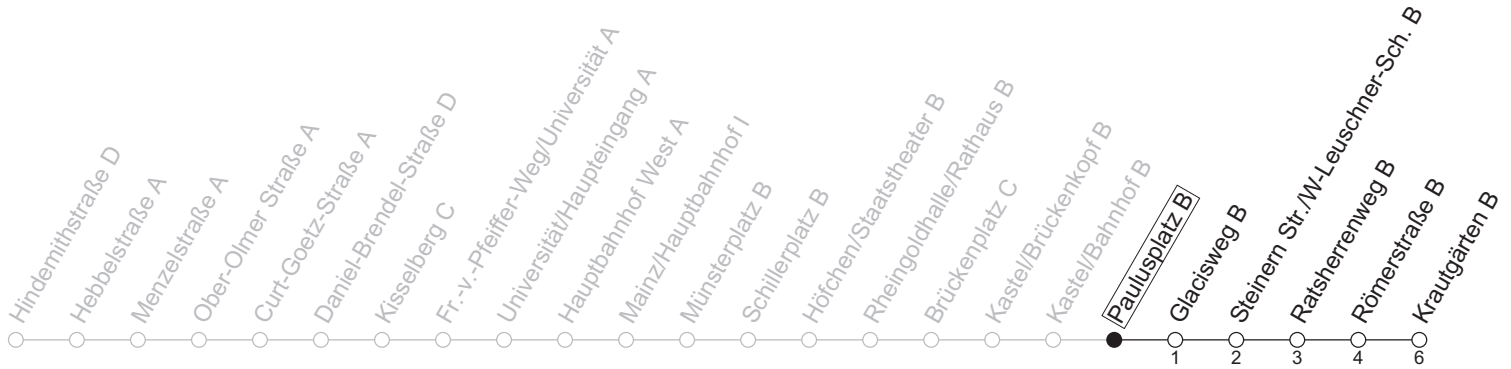

55

Paulusplatz B

→ Mainz-Kastel/Krautgärten B

Montag-Freitag

7	17 47
8	17 47
9	
10	
11	
12	
13	
14	47
15	17 47
16	17 47
17	17 47
18	17

gültig ab: 13.04.2026

Ferien RLP: 20.12.25-07.01.26 / 16.-17.02. / 28.03.-12.04. / 15.05. / 05.06. / 27.06.-09.08. / 03.10.-18.10.26