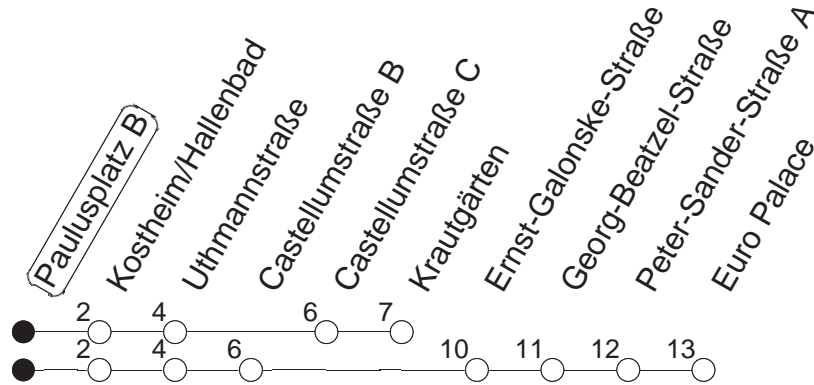

57

Paulusplatz B

BUS

→ Kastel

🕒	Mo.-Fr. (Schule)		Mo.-Fr. (Ferien)		Samstag		Sonn-/Feiertag
5	27	57	27	57			
6	21	51	21	51			
7	21	51	21	51			
8	21	51	21	51	21 _K	51 _K	
9	21 _K	51 _K	21 _K	51 _K	21 _K	51 _K	
10	21 _K	51 _K	21 _K	51 _K	21 _K	51 _K	
11	21 _K	51 _K	21 _K	51 _K	21 _K	51 _K	
12	21 _K	51 _K	21 _K	51 _K	21 _K	51 _K	
13	21 _K	51 _K	21 _K	51 _K	21 _K	51 _K	
14	21 _K	51	21 _K	51	21 _K	51 _K	
15	21	51	21	51	21 _K	51 _K	
16	21	51	21	51	21 _K	51 _K	
17	21	51	21	51	21 _K	51 _K	
18	21 _K	51 _K	21 _K	51 _K	21 _K	51 _K	
19	21 _K	51 _K	21 _K	51 _K			
20	21 _K	51 _K	21 _K	51 _K			

K : Bis Krautgärten

gültig ab: 13.12.20

Ferien in RLP: 21.12.20-06.01.21 / 29.03.-06.04. / 25.05.-02.06. / 19.07.-27.08. / 11.10.-22.10.21.

Weitere Infos im Verkehrs Center Mainz (Tel. 0 61 31 - 12 77 77) und www.mainzer-mobilitaet.de