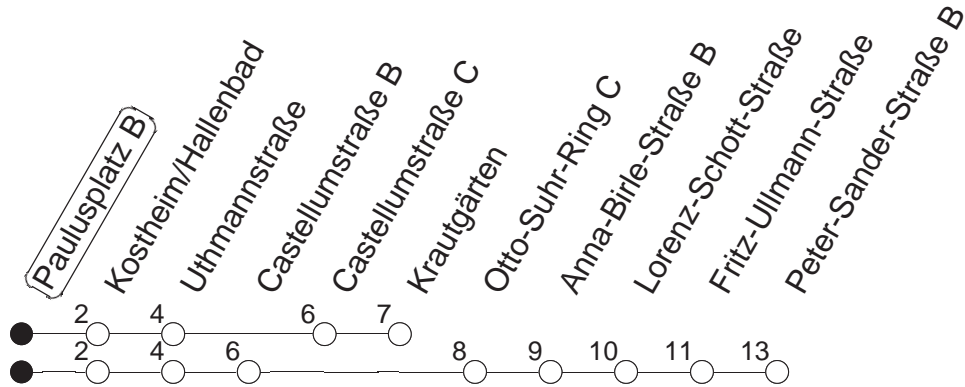

## Paulusplatz B

BUS

→ Kastel

🕒	Mo.-Fr. (Schule)	Mo.-Fr. (Ferien)	Samstag	Sonn-/Feiertag
5	27 <sub>P</sub> 57 <sub>P</sub>	27 <sub>P</sub> 57 <sub>P</sub>		
6	21 <sub>P</sub> 51 <sub>P</sub>	21 <sub>P</sub> 51 <sub>P</sub>		
7	21 <sub>P</sub> 51 <sub>P</sub>	21 <sub>P</sub> 51 <sub>P</sub>		
8	21 <sub>P</sub> 51 <sub>P</sub>	21 <sub>P</sub> 51 <sub>P</sub>	21 <sub>K</sub> 51 <sub>K</sub>	
9	21 <sub>K</sub> 51 <sub>K</sub>	21 <sub>K</sub> 51 <sub>K</sub>	21 <sub>K</sub> 51 <sub>K</sub>	
10	21 <sub>K</sub> 51 <sub>K</sub>	21 <sub>K</sub> 51 <sub>K</sub>	21 <sub>K</sub> 51 <sub>K</sub>	
11	21 <sub>K</sub> 51 <sub>K</sub>	21 <sub>K</sub> 51 <sub>K</sub>	21 <sub>K</sub> 51 <sub>K</sub>	
12	21 <sub>K</sub> 51 <sub>K</sub>	21 <sub>K</sub> 51 <sub>K</sub>	21 <sub>K</sub> 51 <sub>K</sub>	
13	21 <sub>K</sub> 51 <sub>K</sub>	21 <sub>K</sub> 51 <sub>K</sub>	21 <sub>K</sub> 51 <sub>K</sub>	
14	21 <sub>K</sub> 51 <sub>P</sub>	21 <sub>K</sub> 51 <sub>P</sub>	21 <sub>K</sub> 51 <sub>K</sub>	
15	21 <sub>P</sub> 51 <sub>P</sub>	21 <sub>P</sub> 51 <sub>P</sub>	21 <sub>K</sub> 51 <sub>K</sub>	
16	21 <sub>P</sub> 51 <sub>P</sub>	21 <sub>P</sub> 51 <sub>P</sub>	21 <sub>K</sub> 51 <sub>K</sub>	
17	21 <sub>P</sub> 51 <sub>P</sub>	21 <sub>P</sub> 51 <sub>P</sub>	21 <sub>K</sub> 51 <sub>K</sub>	
18	21 <sub>K</sub> 51 <sub>K</sub>	21 <sub>K</sub> 51 <sub>K</sub>	21 <sub>K</sub> 51 <sub>K</sub>	
19	21 <sub>K</sub> 51 <sub>K</sub>	21 <sub>K</sub> 51 <sub>K</sub>		
20	21 <sub>K</sub> 51 <sub>K</sub>	21 <sub>K</sub> 51 <sub>K</sub>		

P : Bis Peter-Sander-Straße

K : Bis Krautgärten

gültig ab: 01.04.22

Ferien in Rheinland-Pfalz: 11.04. - 22.04. / 27.05. / 17.06. / 25.07. - 02.09. / 17.10. - 31.10.22.

Weitere Infos im Verkehrs Center Mainz (Tel. 0 61 31 - 12 77 77) und [www.mainzer-mobilitaet.de](http://www.mainzer-mobilitaet.de)