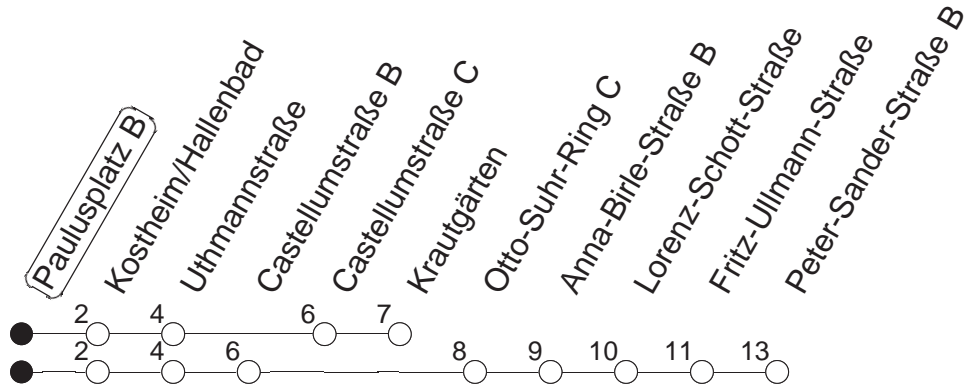

57

Paulusplatz B

BUS

→ Kastel

🕒	Mo.-Fr. (Schule)	Mo.-Fr. (Ferien)	Samstag	Sonn-/Feiertag
5	27 _P 57 _P	27 _P 57 _P		
6	21 _P 51 _P	21 _P 51 _P		
7	21 _P 51 _P	21 _P 51 _P		
8	21 _P 51 _P	21 _P 51 _P	21 _K 51 _K	
9	21 _K 51 _K	21 _K 51 _K	21 _K 51 _K	
10	21 _K 51 _K	21 _K 51 _K	21 _K 51 _K	
11	21 _K 51 _K	21 _K 51 _K	21 _K 51 _K	
12	21 _K 51 _K	21 _K 51 _K	21 _K 51 _K	
13	21 _K 51 _K	21 _K 51 _K	21 _K 51 _K	
14	21 _K 51 _P	21 _K 51 _P	21 _K 51 _K	
15	21 _P 51 _P	21 _P 51 _P	21 _K 51 _K	
16	21 _P 51 _P	21 _P 51 _P	21 _K 51 _K	
17	21 _P 51 _P	21 _P 51 _P	21 _K 51 _K	
18	21 _K 51 _K	21 _K 51 _K	21 _K 51 _K	
19	21 _K 51 _K	21 _K 51 _K		
20	21 _K 51 _K	21 _K 51 _K		

P : Bis Peter-Sander-Straße

K : Bis Krautgärten

gültig ab: ab 31.05.2021

Ferien in RLP: 21.12.20-06.01.21 / 29.03.-06.04. / 25.05.-02.06. / 19.07.-27.08. / 11.10.-22.10.21.

Weitere Infos im Verkehrs Center Mainz (Tel. 0 61 31 - 12 77 77) und www.mainzer-mobilitaet.de