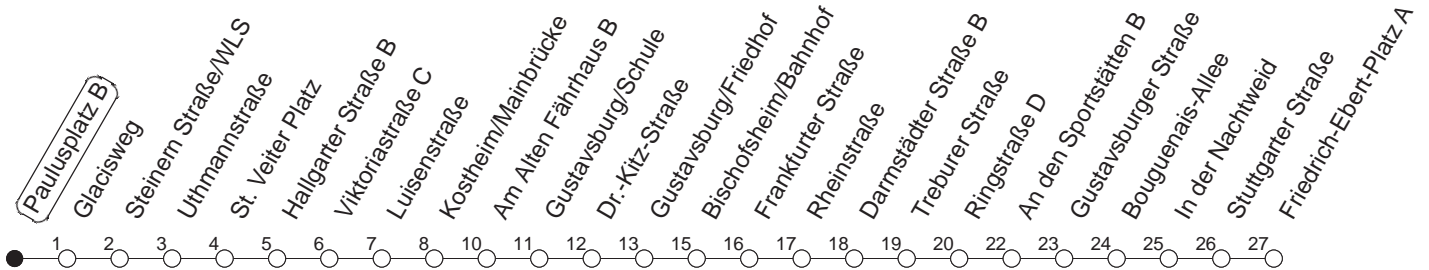

91

Paulusplatz B

BUS

→ Ginsheim/
Friedrich-Ebert-Platz

🕒	Nächte auf Mo.-Fr.		Nächte auf Sa.		Nächte auf Sonn-/Feiertage		Besondere Feiertage*	
23	11	41					11	41
0	11						11	
1	11		11	41	11	41	11	
2			11		11		11	
3			11		11		11	
4			11		11		11	
5			11		11		11	
6			11		11		11	
7					11		11 _{So}	
8					11		11 _{So}	

So : Nicht an Samstagmorgen

gültig ab: 13.12.20

* Nächte 25. auf 26. u. 26. auf 27.12.; 01. auf 02.01.; Karfreitag auf -samstag; Ostersonntag auf -montag; 01. auf 02.05; Pfingstsonntag auf -montag

Weitere Infos im Verkehrs Center Mainz (Tel. 0 61 31 - 12 77 77) und www.mainzer-mobilitaet.de