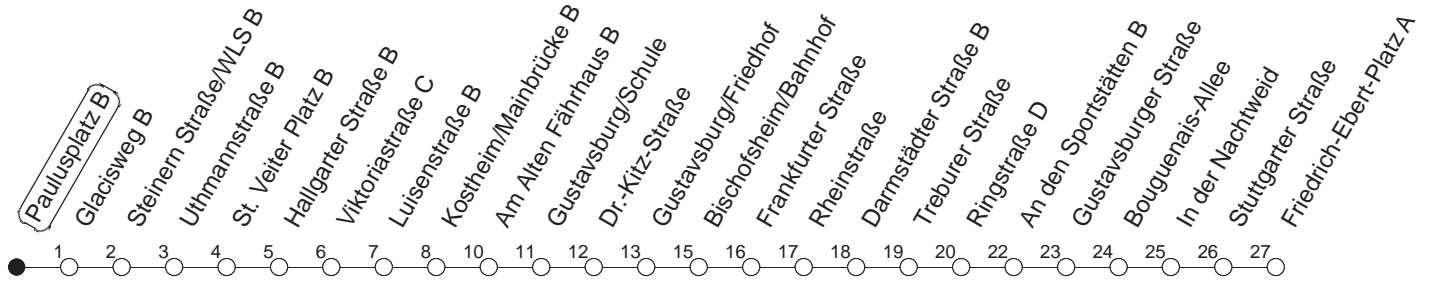

91

Paulusplatz B

BUS

→ Ginsheim/
Friedrich-Ebert-Platz

🕒	Montag bis Donnerstag	Freitag	Samstag	Sonn- und Feiertag
4			11	11
5			11	11
6			11	11
7				11
8				11
9				
10				
11				
12				
13				
14				
15				
16				
17				
18				
19				
20				
21				
22				
23	11 41			11 41
0	11	11 41	11 41	11
1	11	11	11	11
2		11	11	
3		11	11	

gültig ab: ab 11.12.2022

In Nächten vor Feiertagen gilt auf dieser Linie der Freitagsfahrplan.

Weitere Infos im Verkehrs Center Mainz (Tel. 0 61 31 - 12 77 77) und www.mainzer-mobilitaet.de