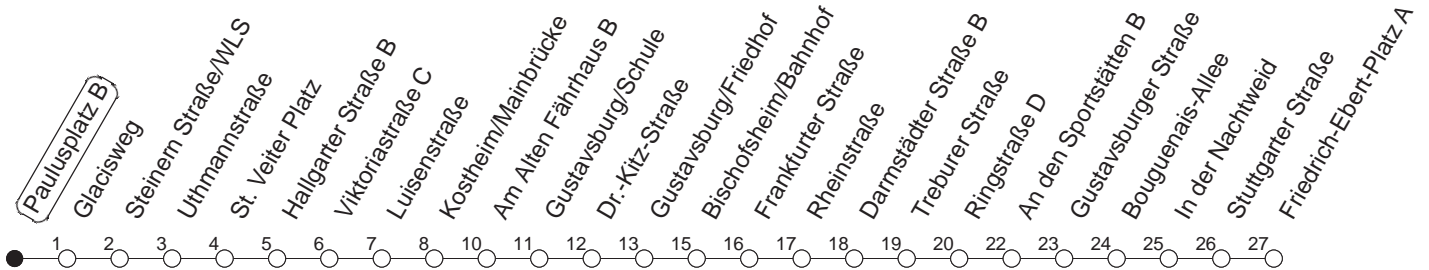

91

Paulusplatz B

BUS

→ Ginsheim/
Friedrich-Ebert-Platz

🕒	Nächte auf Mo.-Fr.		Nächte auf Sa.		Nächte auf Sonn-/Feiertage		Besondere Feiertage*	
23	11	41					11	41
0	11						11	
1	11		11	41	11	41	11	
2			11		11		11	
3			11		11		11	
4			11		11		11	
5			11		11		11	
6			11		11		11	
7					11		11 _n	
8					11		11 _n	

_n : Nicht am Morgen des Karsamstags

gültig ab: 01.04.22

* Diese Spalte gilt in den Nächten Karfreitag auf Karsamstag; Ostersonntag auf Ostermontag; Pfingstsonntag auf Pfingstmontag; 02. auf 03.10.22.

Weitere Infos im Verkehrs Center Mainz (Tel. 0 61 31 - 12 77 77) und www.mainzer-mobilitaet.de