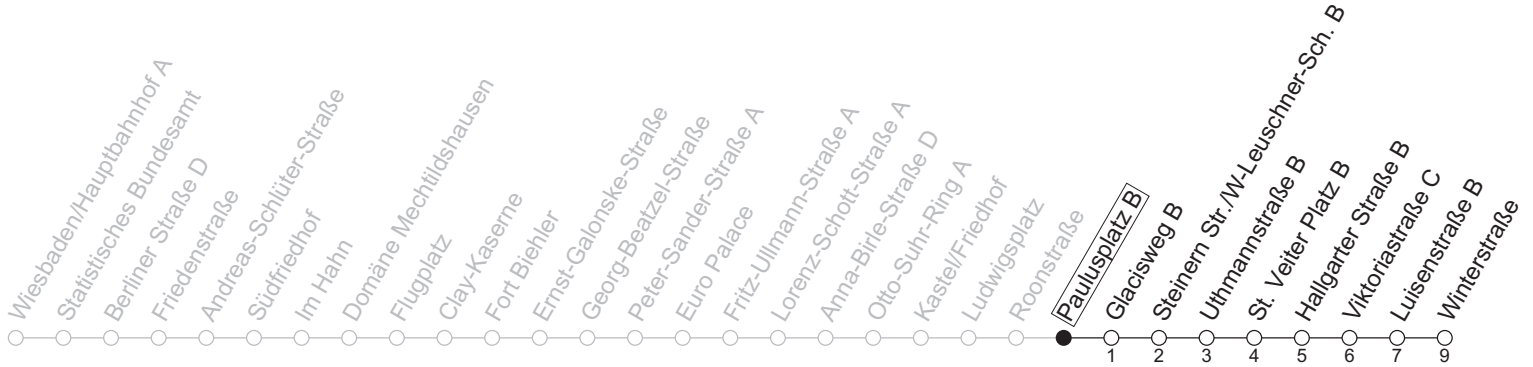

N7

Paulusplatz B

→ Mainz-Kostheim/Winterstraße

	Nächte Mo./Di. bis Do./Fr.	Nacht Freitag auf Samstag	Samstag	Sonn-/Feiertag
1	03	03	03	03
2		33	33	
3				
4		03	03	

gültig ab: 13.04.2026

Weitere Informationen im Verkehrs-Center Mainz (Tel. 0 61 31 - 12 77 77) und www.mainzer-mobilitaet.de