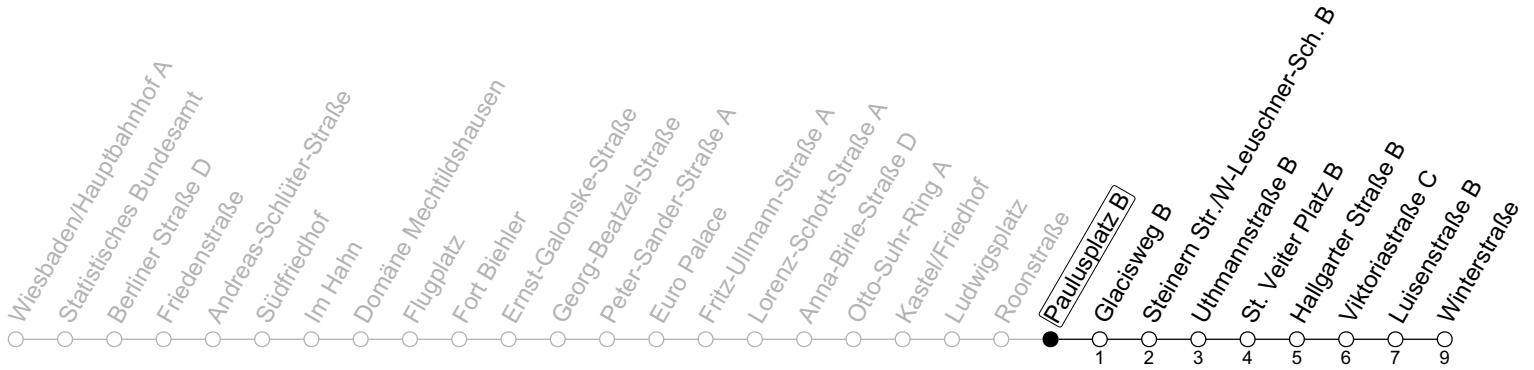

N7

Paulusplatz B

→ Mainz-Kostheim/Winterstraße

	Nächte Mo./Di. bis Do./Fr.	Nacht Freitag auf Samstag	Samstag	Sonn-/Feiertag
1	03	03	03	03
2		33	33	
3				
4		03	03	

gültig ab: 15.12.2024

Weitere Informationen im Verkehrs-Center Mainz (Tel. 0 61 31 - 12 77 77) und www.mainzer-mobilitaet.de