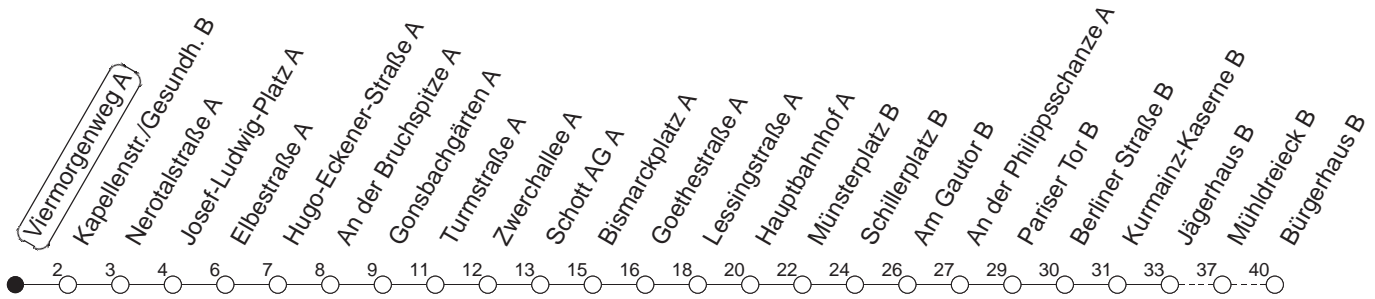

# Viermorgenweg A

TRAM

→ Hechtsheim/Bürgerhaus

🕒	Mo.-Fr. (Schule)	Mo.-Fr. (Ferien)	Samstag	Sonn-/Feiertag
3			37	37
4	22z	22z	37	37
5	06 36	06 36	37z	37
6	06● 24 39 54	06 24 39 54	07z 44z	37
7	06 12 <sub>K</sub> 21 26 36 43 54●	01 09 24 44	14z 44z	37
8	09 24 39 54	04 24 44z	14z 44z	37z
9	09 24 39 54●	04z 24 44z	14z 44z	14z 44z
10	09 24 39 54	04z 24 44z	04 24z 44z	14z 44z
11	09 24 39 54●	04z 24 44z	04 24z 44z	14z 44z
12	09 24 39 54	04z 24 44	04 24z 44z	14z 44z
13	09 24 39 54●	04 24 44	04 24z 44z	14z 44z
14	09 24 39 54	04 24 44	04 24z 44z	14z 44z
15	09 24 39 54●	04 24 44	04 24z 44z	14z 44z
16	09 24 39 54	04 24 44	04 24z 44z	14z 44z
17	09 24 39 54●	04 24 44	04 24 44z	14z 44z
18	09 24 44	04 24 44	04z 24 47z	14z 44z
19	04 24 46z 56 <sub>B</sub> ●	04 24 46z 56 <sub>B</sub>	14z 44z	14z 44z
20	14z 44z	14z 44z	14z 44z	14z 44z
21	14z 44z	14z 44z	14z 44z	14z 44z
22	14z 37 <sub>Zmd</sub> 44 <sub>Zfn</sub>	14z 37 <sub>Zmd</sub> 44 <sub>Zfn</sub>	14z 44z	14z 37z
23	07 <sub>Zmd</sub> 14 <sub>Zfn</sub> 37 <sub>Zmd</sub> 44 <sub>Zfn</sub> 58 <sub>Bmd</sub>	07 <sub>Zmd</sub> 14 <sub>Zfn</sub> 37 <sub>Zmd</sub> 44 <sub>Zfn</sub> 58 <sub>Bmd</sub>	14z 44z	07z 37z 58 <sub>B</sub>
0	14 <sub>Zfn</sub> 37z	14 <sub>Zfn</sub> 37z	14z 37z	37z
1	07 <sub>Zfn</sub> 37 <sub>Y</sub> 58 <sub>Bfn</sub>	07 <sub>Zfn</sub> 37 <sub>Y</sub> 58 <sub>Bfn</sub>	07z 37z 58 <sub>B</sub>	37
2	37 <sub>Y</sub>	37 <sub>Y</sub>	37z	37

z : Anschluss zur Linie 66 an Haltestelle Mühlendreieck  
 ● : Voraussichtlich Hochflurbahn (Zu-/Ausstieg über Treppe)

K : Nur bis Kurmainz-Kaserne

B : Nur bis Bismarckplatz

Y : Fahrt täglich; Anschluss zur Linie 66 nur freitags und vor Feiertag