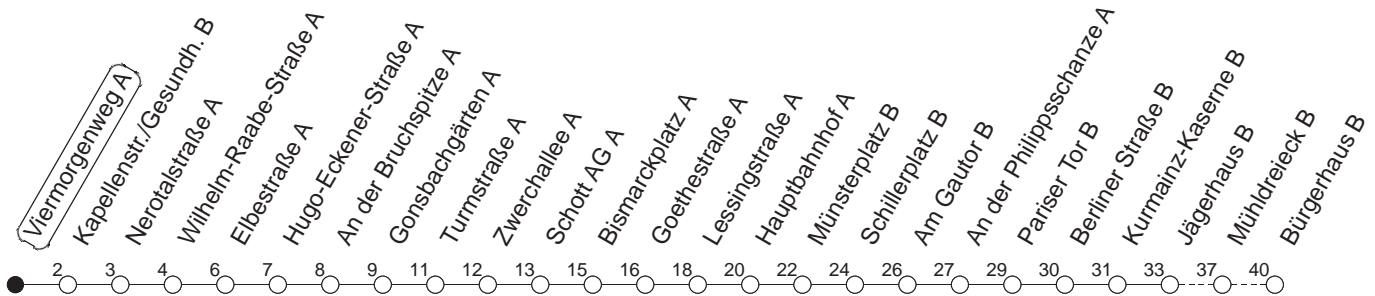

50

Viermorgenweg A

TRAM

→ Hechtsheim/Bürgerhaus

🕒	Mo.-Fr. (Schule)	Mo.-Fr. (Ferien)	Samstag	Sonn-/Feiertag
3	37	37	37	37
4	22z	22z	37	37
5	06 36z	06 36z	37z	37
6	06● 24 39 54	06 24 39 54	07z 44z	37
7	07 12k 22 27 36 43 54●	01 09 24 44	14z 44z	37
8	09 24 39 54	04 24 44z	14z 44z	37z
9	09 24 39 54●	04z 24 44z	14z 44z	14z 44z
10	09 24 39 54	04z 24 44z	04z 24 44z	14z 44z
11	09 24 39 54●	04z 24 44z	04z 24 44z	14z 44z
12	09 24 39 54	04z 24 44	04z 24 44z	14z 44z
13	09 24 39 54●	04 24 44	04z 24 44z	14z 44z
14	09 24 39 54	04 24 44	04z 24 44z	14z 44z
15	09 24 39 54●	04 24 44	04z 24 44z	14z 44z
16	09 24 39 54	04 24 44	04z 24 44z	14z 44z
17	09 24 39 54●	04 24 44	04z 24 44z	14z 44z
18	09 24 39 54z	04 24 44	04z 24 47z	14z 44z
19	09 29 46z 56B	04 29 46z	14z 44z	14z 44z
20	14z 44z	14z 44z	14z 44z	14z 44z
21	14z 44z	14z 44z	14z 44z	14z 44z
22	14z 37zmd 44zfn	14z 37zmd 44zfn	14z 44z	14z 37z
23	07zmd 14zfn 37zmd 44zfn 58Bmd	07zmd 14zfn 37zmd 44zfn 58Bmd	14z 44z	07z 37z 58B
0	14zfn 37z	14zfn 37z	14z 37z	37z
1	07zfn 37md 37zfn 58Bfn	07zfn 37md 37zfn 58Bfn	07z 37z 58B	37
2	28Bmd 37zfn	28Bmd 37zfn	37z	31B

z : Anschluss zur Linie 66 an Haltestelle Mühl dreieck

md : Nur Montag - Donnerstag, nicht in den Nächten vor Feiertagen

● : Hochflurbahn

fn : Nur Nacht Freitag auf Samstag und Nacht vor Feiertag auf den Feiertag

k : Nur bis Kurmainz-Kaserne

B : Nur bis Bismarckplatz

gültig ab: 13.12.20

Ferien Mainz: 21.12.20-05.01.21 / 15./16.02. / 29.03.-06.04. / 25.05.-04.06. / 14.05. / 19.07.-27.08. / 11.10.-22.10.21.

Weitere Infos im Verkehrs Center Mainz (Tel. 0 61 31 - 12 77 77) und www.mainzer-mobilitaet.de