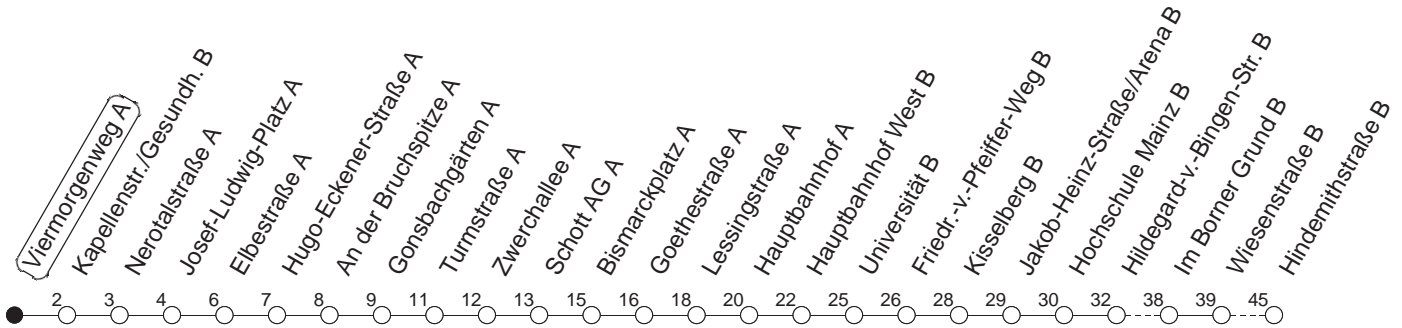

51

Viermorgenweg A

TRAM

Lerchenberg/Hindemithstraße

🕒	Mo.-Fr. (Schule)	Mo.-Fr. (Ferien)	Samstag	Sonn-/Feiertag
3	37	37		
4	51	51		
5	21 51	21 51	07	
6	14 31● 46	14 31 46	59	
7	02 17 32 39F● 47F	16 31F 39F 54	29 59	
8	01 16 31M● 46M	14 34M 54M	29 59	59
9	01M● 16M 31M 46M	14M 34M 54M	28M 54M	29 59
10	01M 16M 31M● 46M	14M 34M 54M	14M 34M 54M	29 59
11	01M● 16M 31M 46M	14M 34M 54M	14M 34M 54M	29 59
12	01M 16 31● 46	14 34 54	14M 34M 54M	29 59
13	01● 16 31 46	14 34 54	14M 34M 54M	29 59
14	01 16 31 46●	14 34 54	14M 34M 54M	29 59
15	01 16● 31 46	14 34 54	14M 34M 54M	29 59
16	01 16 31 46	14 34 54	14M 34M 54M	29 59
17	01● 16 31 46	14 34 54	14M 34M 54M	29 59
18	01 16 34 54	14 34 54	14M 34 59	29 59
19	14 34B	14 34B 59	29 59	29 59
20	01 29 59	29 59	29 59	29 59
21	29 59	29 59	29 59	29 59
22	29 52 _{md} 59 _{fn}	29 52 _{md} 59 _{fn}	29 59	29 52
23	22 _{md} 29 _{fn} 52 _{fn}	22 _{md} 29 _{fn} 52 _{fn}	29 52	22
0	08 _{md} 22 _{fn} 58 _{Bmd}	08 _{md} 22 _{fn} 58 _{Bmd}	22	07 58B
1	07 _{fn} 58 _{Bfn}	07 _{fn} 58 _{Bfn}	07 58B	

● : Voraussichtlich Hochflurbahn (Zu-/Ausstieg über Treppe)

F : Nur bis Hochschule Mainz

M : Nur bis Marienborn/Wiesenstraße

B : Nur bis Bismarckplatz

md : Nur Montag - Donnerstag, nicht in den Nächten vor Feiertagen

fn : Nur Nacht Freitag auf Samstag und Nacht vor Feiertag auf den Feiertag

gültig ab: 05.02.23

Ferienfahrplan: 20.02. - 22.02. / 03.04. - 11.04. / 19.05. / 30.05. - 09.06. / 24.07. - 01.09. / 16.10. - 27.10.23