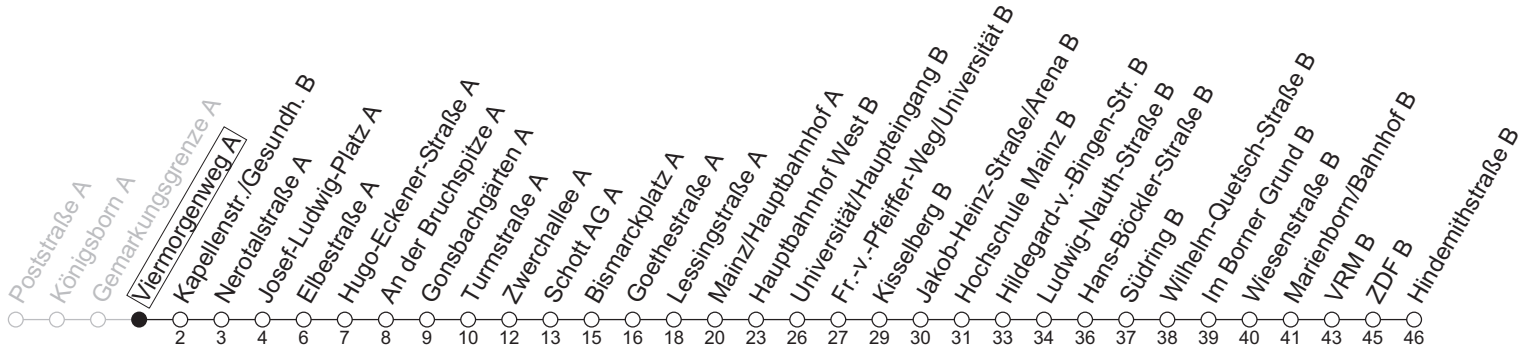

51

Viermorgenweg A

→ Mainz-Lerchenberg/Hindemithstraße B

🕒	Mo-Fr an Schultagen					Mo-Fr (Ferien RLP)				Samstag			Sonn-/Feiertag	
3	36					36								
4	50					50								
5	20	50				20	50			07				
6	13	30	44			13	30	45		07	50			
7	01	16	31	38 _b	46 _b	15	30 _b	38 _b	53	20	58			
8	00	15	30 _a	45 _a		13 _a	33 _a	53 _a		28	58	10	52	
9	00 _a	15 _a	30 _a	45 _a		13 _a	33 _a	53 _a		27 _a	53 _a	21	58	
10	00 _a	15 _a	30 _a	45 _a		13 _a	33 _a	53 _a		13 _a	33 _a	53 _a	28	58
11	00 _a	15 _a	30 _a	45 _a		13 _a	33 _a	53 _a		13 _a	33 _a	53 _a	28	58
12	00 _a	15	30	45		13	33	53		13 _a	33 _a	53 _a	28	58
13	00	15	30	45		13	33	53		13 _a	33 _a	53 _a	28	58
14	00	15	30	45		13	33	53		13 _a	33 _a	53 _a	28	58
15	00	15	30	45		13	33	53		13 _a	33 _a	53 _a	28	58
16	00	15	30	45		13	33	53		13 _a	33 _a	53 _a	28	58
17	00	15	19 _c	30	45	13	33	53		13 _a	33 _a	53 _a	28	58
18	00	15	33	53		13	33	53		13 _a	33	53	28	58
19	13	36 _c				13	36 _c	58		28	58	28	58	
20	00	28	58			28	58			28	58	28	58	
21	28	58				28	58			28	58	28	58	
22	28	52				28	52			28	52	28	52	
23	22	52 _{Fn}				22	52 _{Fn}			22	52	22		
0	07 _{md}	22 _{Fn}	55 _{cmd}			07 _{md}	22 _{Fn}	55 _{cmd}		22		07	55 _c	
1	07 _{Fn}	58 _{Fnc}				07 _{Fn}	58 _{Fnc}			07	58 _c			

a : nur bis Wiesenstraße B b : nur bis Hochschule Mainz B c : nur bis Bismarckplatz A Fn : Nur Nacht Freitag auf Samstag und Nacht vor Feiertag auf den Feiertag md : Nur Montag - Donnerstag, nicht in den Nächten vor Feiertagen

gültig ab: 13.04.2026

Ferien RLP: 20.12.25-07.01.26 / 16.-17.02. / 28.03.-12.04. / 15.05. / 05.06. / 27.06.-09.08. / 03.10.-18.10.26

Weitere Informationen im Verkehrs-Center Mainz (Tel. 0 61 31 - 12 77 77) und www.mainzer-mobilitaet.de