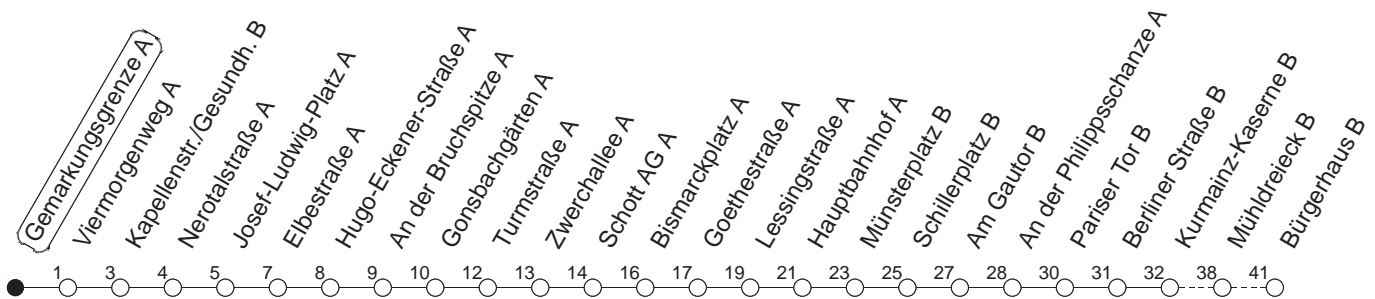

50

Gemarkungsgrenze A

TRAM

→ Hechtsheim/Bürgerhaus

🕒	Mo.-Fr. (Schule)	Mo.-Fr. (Ferien)	Samstag	Sonn-/Feiertag
3			36	36
4	21z	21z	36	36
5	05z 35	05z 35	36z	36
6	05● 23 38 53	05 23 38 53	06z 28 43z	36
7	06 11 21 26 _K 36 42 53●	00 08 23 45	13z 43z	36
8	08 23 38 53	03 23 43z	13z 43z	36z
9	08 23 38 53●	03z 23 43z	13z 43z	13z 43z
10	08 23 38 53	03z 23 43z	03 23z 43z	13z 43z
11	08 23 38 53●	03z 23 43z	03 23z 43z	13z 43z
12	08 23 38 53	03z 23 43	03 23z 43z	13z 43z
13	08 23 38 53●	03 23 43	03 23z 43z	13z 43z
14	08 23 38 53	03 23 43	03 23z 43z	13z 43z
15	08 23 38 53●	03 23 43	03 23z 43z	13z 43z
16	08 23 38 53	03 23 43	03 23z 43z	13z 43z
17	08 23 38 53●	03 23 43	03 23 43z	13z 43z
18	08 23 43	03 23 43	03z 23 46z	13z 43z
19	03 23 45z 54 _B ●	03 23 45z 54 _B	13z 43z	13z 43z
20	13z 43z	13z 43z	13z 43z	13z 43z
21	13z 43z	13z 43z	13z 43z	13z 43z
22	13z 36 _{Zmd} 43 _{Zfn}	13z 36 _{Zmd} 43 _{Zfn}	13z 43z	13z 36z
23	06 _{Zmd} 13 _{Zfn} 36z 57 _{Bmd}	06 _{Zmd} 13 _{Zfn} 36z 57 _{Bmd}	13z 36z	06z 36z 57 _B
0	06 _{Zfn} 36z 57 _{Bfn}	06 _{Zfn} 36z 57 _{Bfn}	06z 36z 57 _B	36z
1	36 _Y	36 _Y	36z	36
2	36 _Y	36 _Y	36z	36

z : Anschluss zur Linie 66 an Haltestelle Mühlendreieck
 ● : Voraussichtlich Hochflurbahn (Zu-/Ausstieg über Treppe)

K : Nur bis Kurmainz-Kaserne

B : Nur bis Bismarckplatz

Y : Fahrt täglich; Anschluss zur Linie 66 nur freitags und vor Feiertag

md : Nur Montag - Donnerstag, nicht in den Nächten vor Feiertagen

fn : Nur Nacht Freitag auf Samstag und Nacht vor Feiertag auf den Feiertag

gültig ab: 05.02.23

Ferienfahrplan: 20.02. - 22.02. / 03.04. - 11.04. / 19.05. / 30.05. - 09.06. / 24.07. - 01.09. / 16.10. - 27.10.23