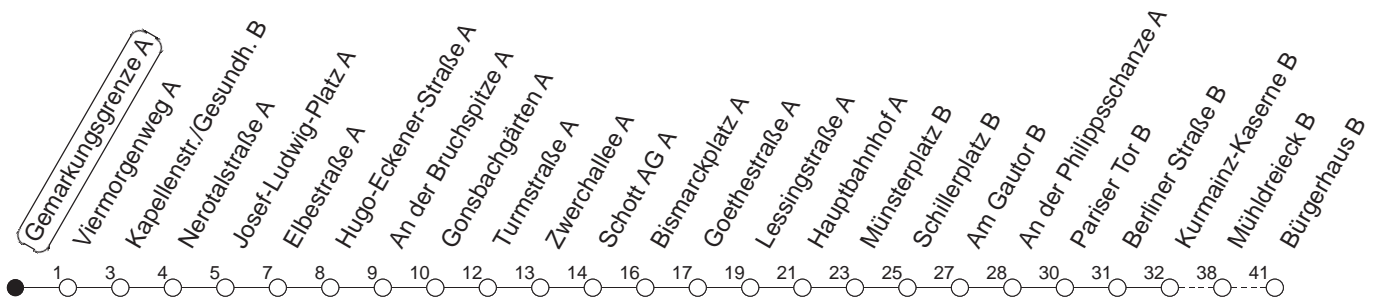

50

Gemarkungsgrenze A

TRAM

→ Hechtsheim/Bürgerhaus

Uhrzeit	Mo.-Fr. (Schule)	Mo.-Fr. (Ferien)	Samstag	Sonn-/Feiertag
3			36	36
4	21z	21z	36	36
5	05 35	05 35	36z	36
6	05● 23 38 53	05 23 38 53	06z 43z	36
7	05 11k 20 25 35 42 53●	00 08 23 43	13z 43z	36
8	08 23 38 53	03 23 43z	13z 43z	36z
9	08 23 38 53●	03z 23 43z	13z 43z	13z 43z
10	08 23 38 53	03z 23 43z	03 23z 43z	13z 43z
11	08 23 38 53●	03z 23 43z	03 23z 43z	13z 43z
12	08 23 38 53	03z 23 43	03 23z 43z	13z 43z
13	08 23 38 53●	03 23 43	03 23z 43z	13z 43z
14	08 23 38 53	03 23 43	03 23z 43z	13z 43z
15	08 23 38 53●	03 23 43	03 23z 43z	13z 43z
16	08 23 38 53	03 23 43	03 23z 43z	13z 43z
17	08 23 38 53●	03 23 43	03 23 43z	13z 43z
18	08 23 43	03 23 43	03z 23 46z	13z 43z
19	03 23 45z 55B●	03 23 45z 55B	13z 43z	13z 43z
20	13z 43z	13z 43z	13z 43z	13z 43z
21	13z 43z	13z 43z	13z 43z	13z 43z
22	13z 36zmd 43zfn	13z 36zmd 43zfn	13z 43z	13z 36z
23	06zmd 13zfn 36zmd 43zfn 57Bmd	06zmd 13zfn 36zmd 43zfn 57Bmd	13z 43z	06z 36z 57B
0	13zfn 36z	13zfn 36z	13z 36z	36z
1	06zfn 36Y 57Bfn	06zfn 36Y 57Bfn	06z 36z 57B	36
2	36Y	36Y	36z	36

z : Anschluss zur Linie 66 an Haltestelle Mühl Dreieck

● : Voraussichtlich Hochflurbahn (Zu-/Ausstieg über Treppe)

k : Nur bis Kurmainz-Kaserne

B : Nur bis Bismarckplatz

Y : Fahrt täglich; Anschluss zur Linie 66 nur freitags und vor Feiertag

md : Nur Montag - Donnerstag, nicht in den Nächten vor Feiertagen

fn : Nur Nacht Freitag auf Samstag und Nacht vor Feiertag auf den Feiertag

gültig ab: 01.04.22

Ferien in Rheinland-Pfalz: 11.04. - 22.04. / 27.05. / 17.06. / 25.07. - 02.09. / 17.10. - 31.10.22.